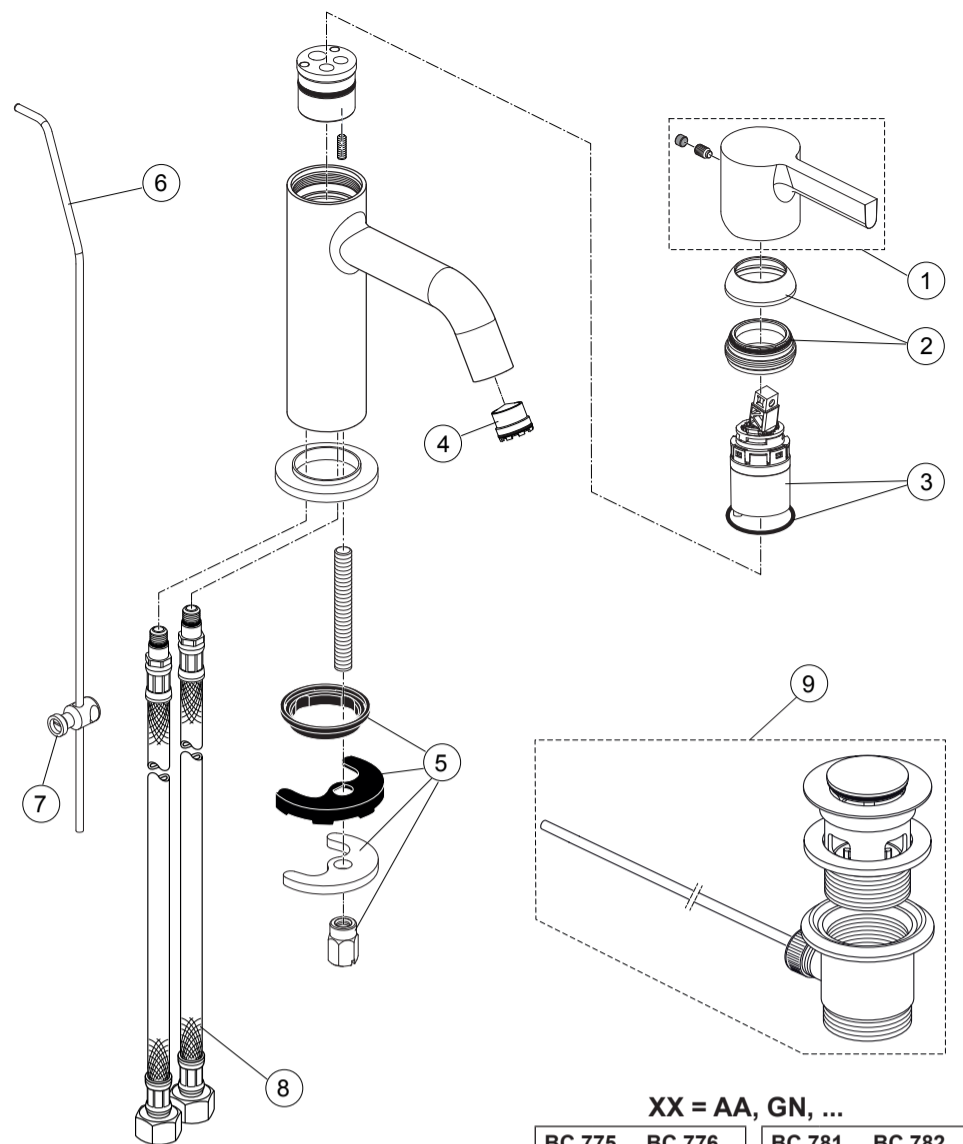

XX = AA, GN, ...

BC 784 ..	
Pos.	Part No.
1	A 861 419 XX
2	A 861 417 XX
3	A 861 397 NU
4	A 861 421 XX
5	A 962 708 NU
6	A 960 486 NU
7	B 960 900 XX
8	A 961 172 NU
9	A 962 370 NU
10	A 961 230 XX

XX = AA, GN, ...

BC 775 .. BC 776 ..		BC 781 .. BC 782 ..	
Pos.	Part No.	Pos.	Part No.
1	A 861 419 XX	1	A 861 419 XX
2	A 861 417 XX	2	A 861 417 XX
3	A 861 397 NU	3	A 861 397 NU
4	A 960 197 NU	4	A 960 197 NU
5	A 960 486 NU	5	A 960 486 NU
6	B 960 900 XX	6	B 960 900 XX
7	A 961 172 NU	7	A 961 172 NU
8	A 962 370 NU	8	B 960 364 NU
9	A 961 230 XX	9	A 961 230 XX

P 0,3 MPa 3 bar	50°C	15°C	4	3	2	1	0
			°C	°C	°C	°C	°C
50°C	15°C	27	33	41	48	50	
65°C	15°C	33	42	53	63	65	
85°C	15°C	41	53	68	83	85	

Ideal Standard

Joy

BC 775 .. BC 776 .. BC 781 ..
 BC 782 .. BC 784 ..

0120 / A 868 630