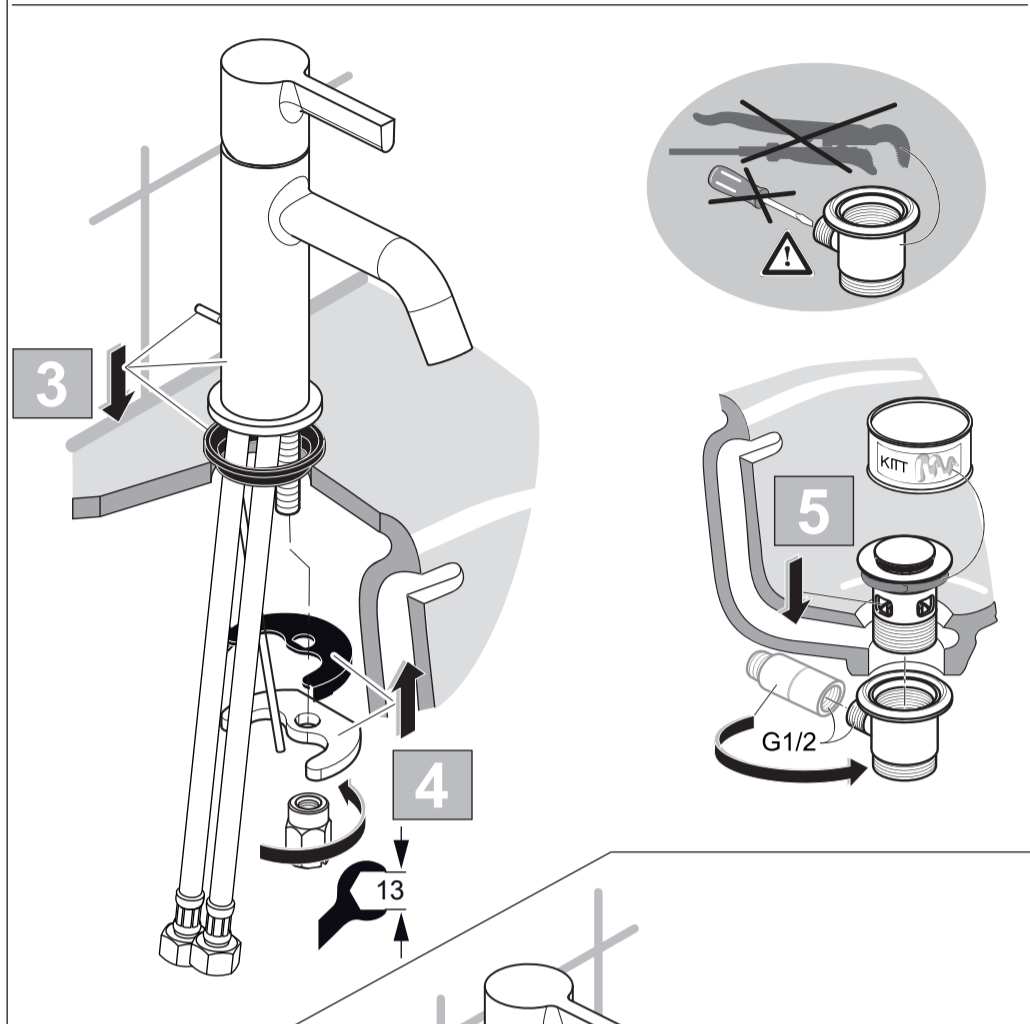

P	bar		MAX. 10		5		Q	(3 bar)
	T	°C		MAX. 85		65			l/min
						40			5