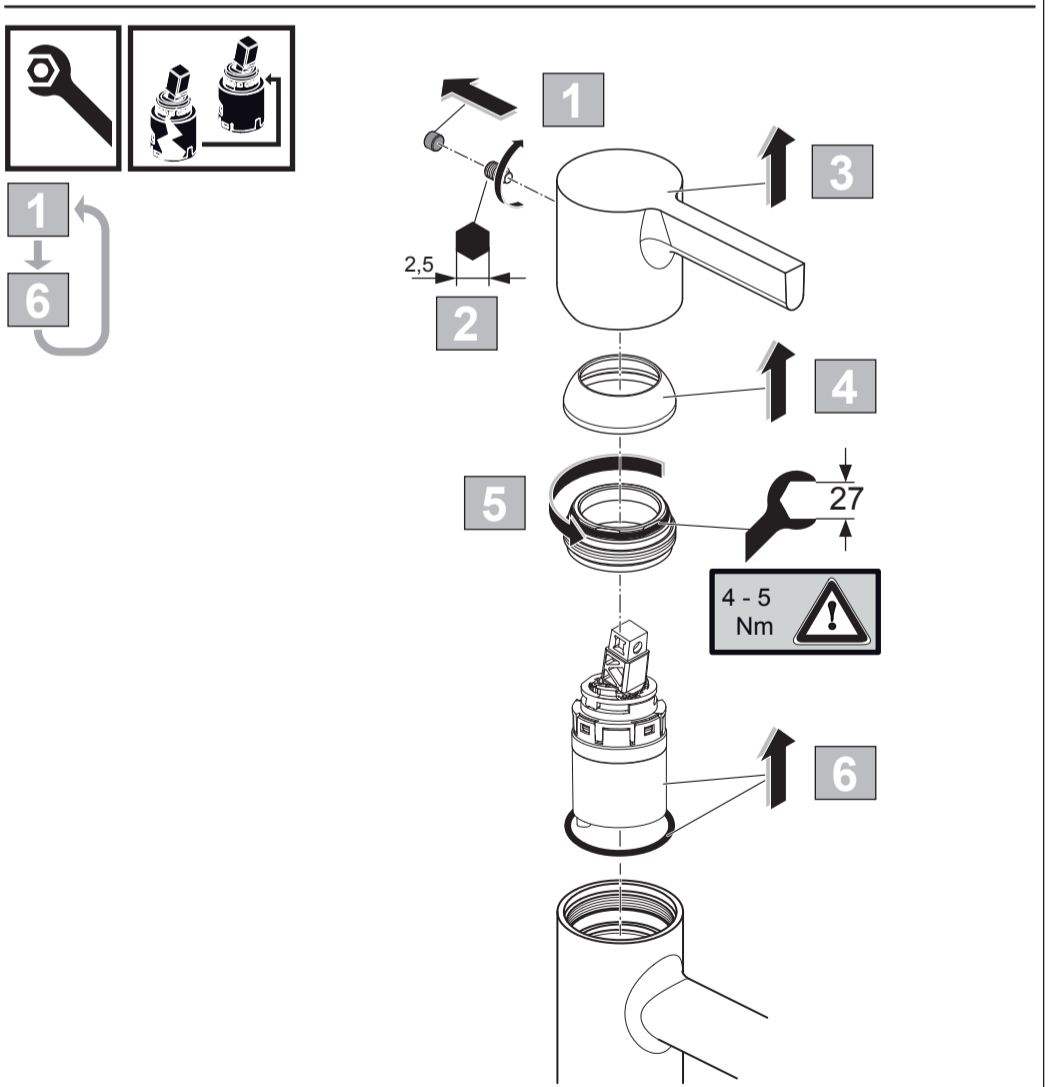

P	bar		MAX. 10		5		Q	(3 bar)
	T	°C		MAX. 85		65			l/min
						40			5