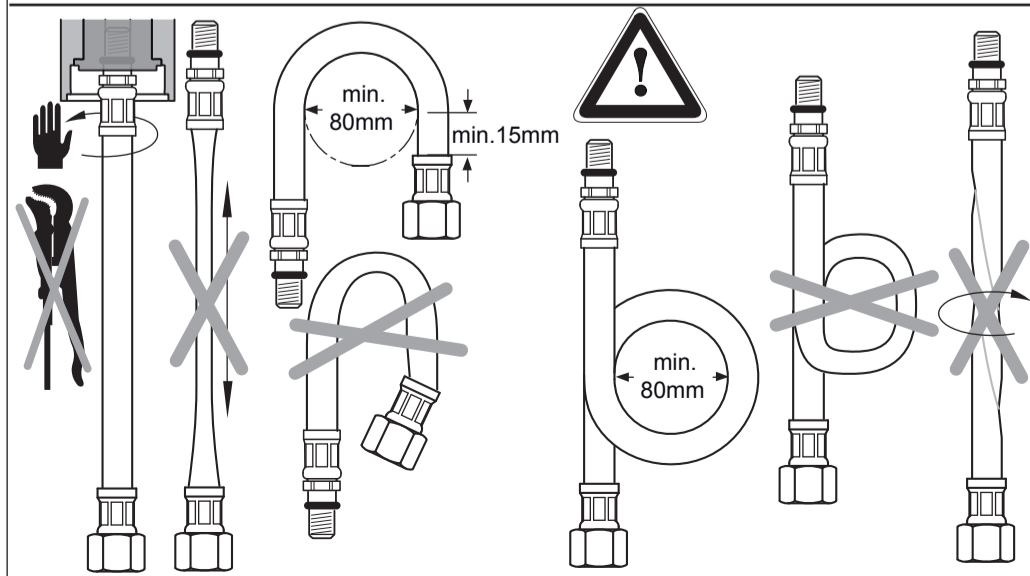

P	bar		MAX. 10		5		Q	(3 bar)
	T	°C		MAX. 85		65			l/min
						40			5