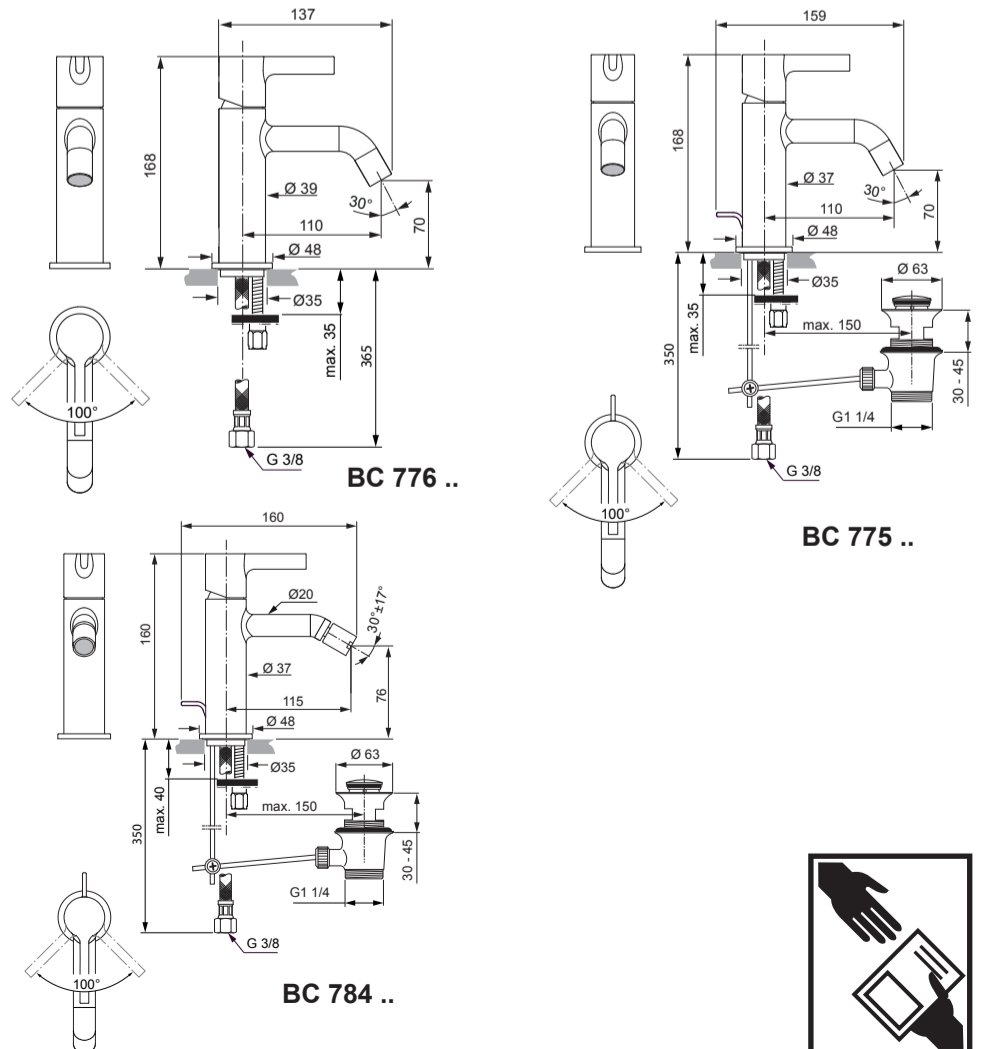

XX = AA, GN, ...

BC 784 ..	
Pos.	Part No.
1	A 861 419 XX
2	A 861 417 XX
3	A 861 397 NU
4	A 861 421 XX
5	A 962 708 NU
6	A 960 486 NU
7	B 960 900 XX
8	A 961 172 NU
9	A 962 370 NU
10	A 961 230 XX

XX = AA, GN, ...

BC 775 .. BC 776 ..		BC 781 .. BC 782 ..	
Pos.	Part No.	Pos.	Part No.
1	A 861 419 XX	1	A 861 419 XX
2	A 861 417 XX	2	A 861 417 XX
3	A 861 397 NU	3	A 861 397 NU
4	A 960 197 NU	4	A 960 197 NU
5	A 960 486 NU	5	A 960 486 NU
6	B 960 900 XX	6	B 960 900 XX
7	A 961 172 NU	7	A 961 172 NU
8	A 962 370 NU	8	B 960 364 NU
9	A 961 230 XX	9	A 961 230 XX

P 0,3 MPa 3 bar	50°C	15°C	4	3	2	1	0
			°C	°C	°C	°C	°C
50°C	15°C	27	33	41	48	50	
65°C	15°C	33	42	53	63	65	
85°C	15°C	41	53	68	83	85	

Ideal Standard

Joy

BC 775 .. BC 776 .. BC 781 ..
 BC 782 .. BC 784 ..

0120 / A 868 630