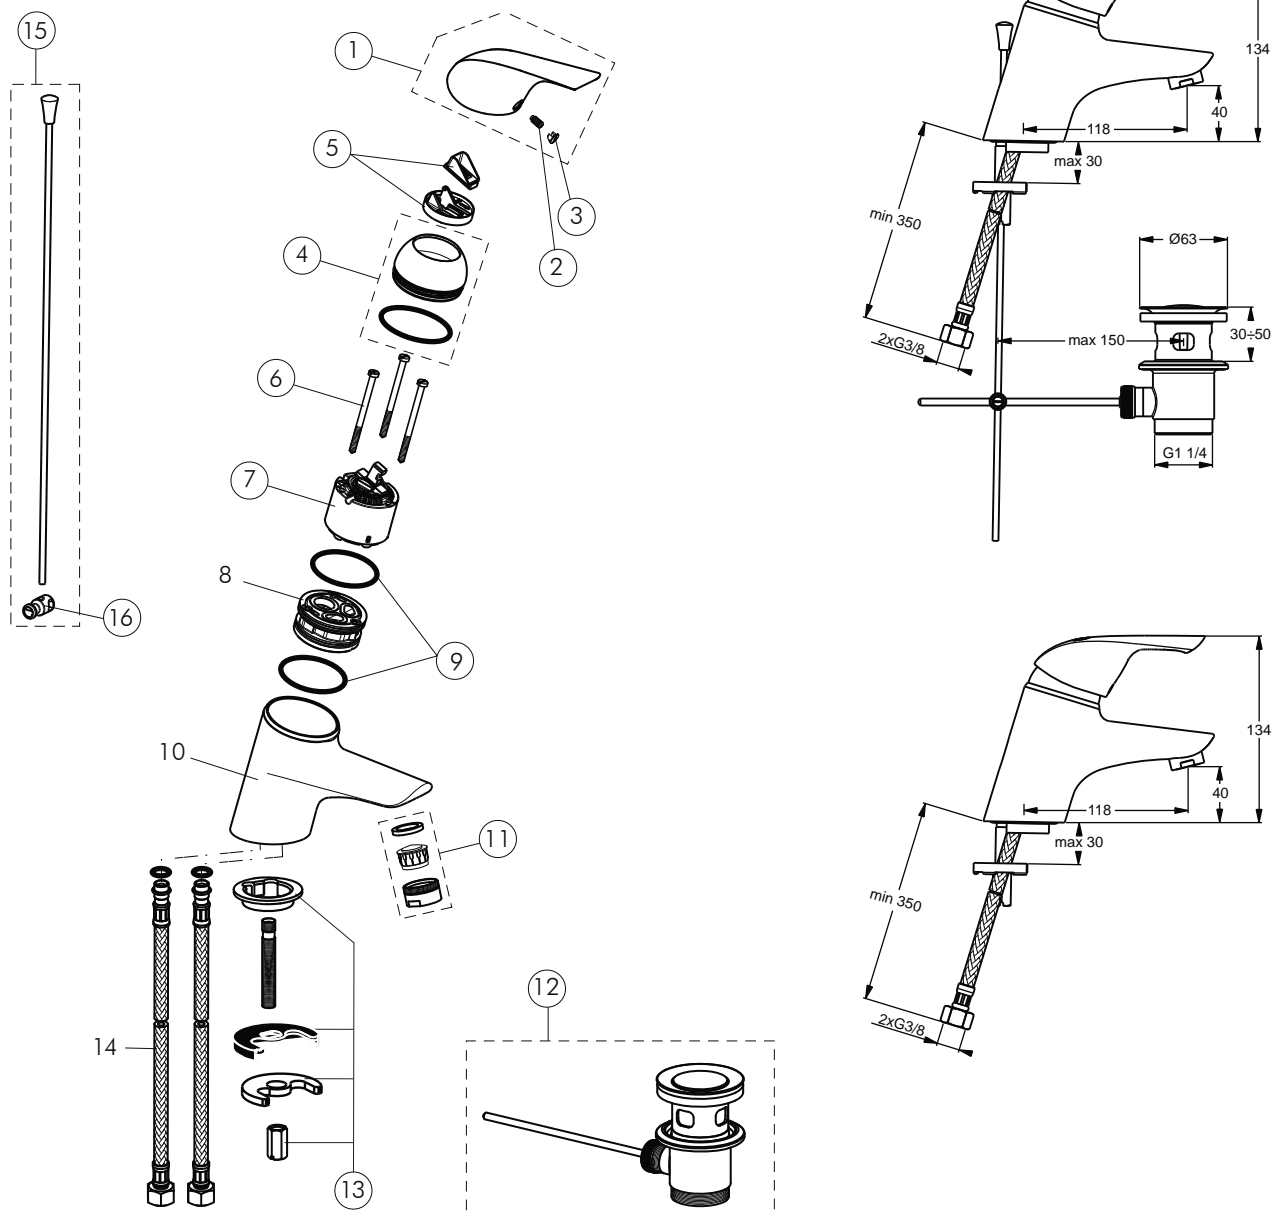

Reservedele/Måltegninger F1705, B7799 (B4276)

Nr.	Beskrivelse	Varenr.	WS nr.	Nr.	Beskrivelse	Varenr.	WS nr.
1	Greb	B961268AA					
2	Skrue til greb M5x10	A963309NU	745117610				
3	Mærkeknop (blå/rød)	A963054NU	745117110				
4	Kappe	B960276AA	745113119				
5	Klik-anordning	A860700NU	745113104				
6	Skrue M4x62	A963333NU	745117614				
7	Kartouche 47 mm ECO	A960501NU	745113260				
8	Manifold						
9	O-ring Ø44x2	A961338NU	745117644				
10	Batterikrop						
11	Luftblander, M24x1-A	A960321AA	745113206				
12	Bundventil komplet	A961230AA	745117780				
13	Bespændingssæt	B960187NU	745113212				
14	Flex slange G3/8" L445	B964883AA	745113217				
15	Træk-op stang, komplet	A963404NU	745113445				
16	Spændestykke						