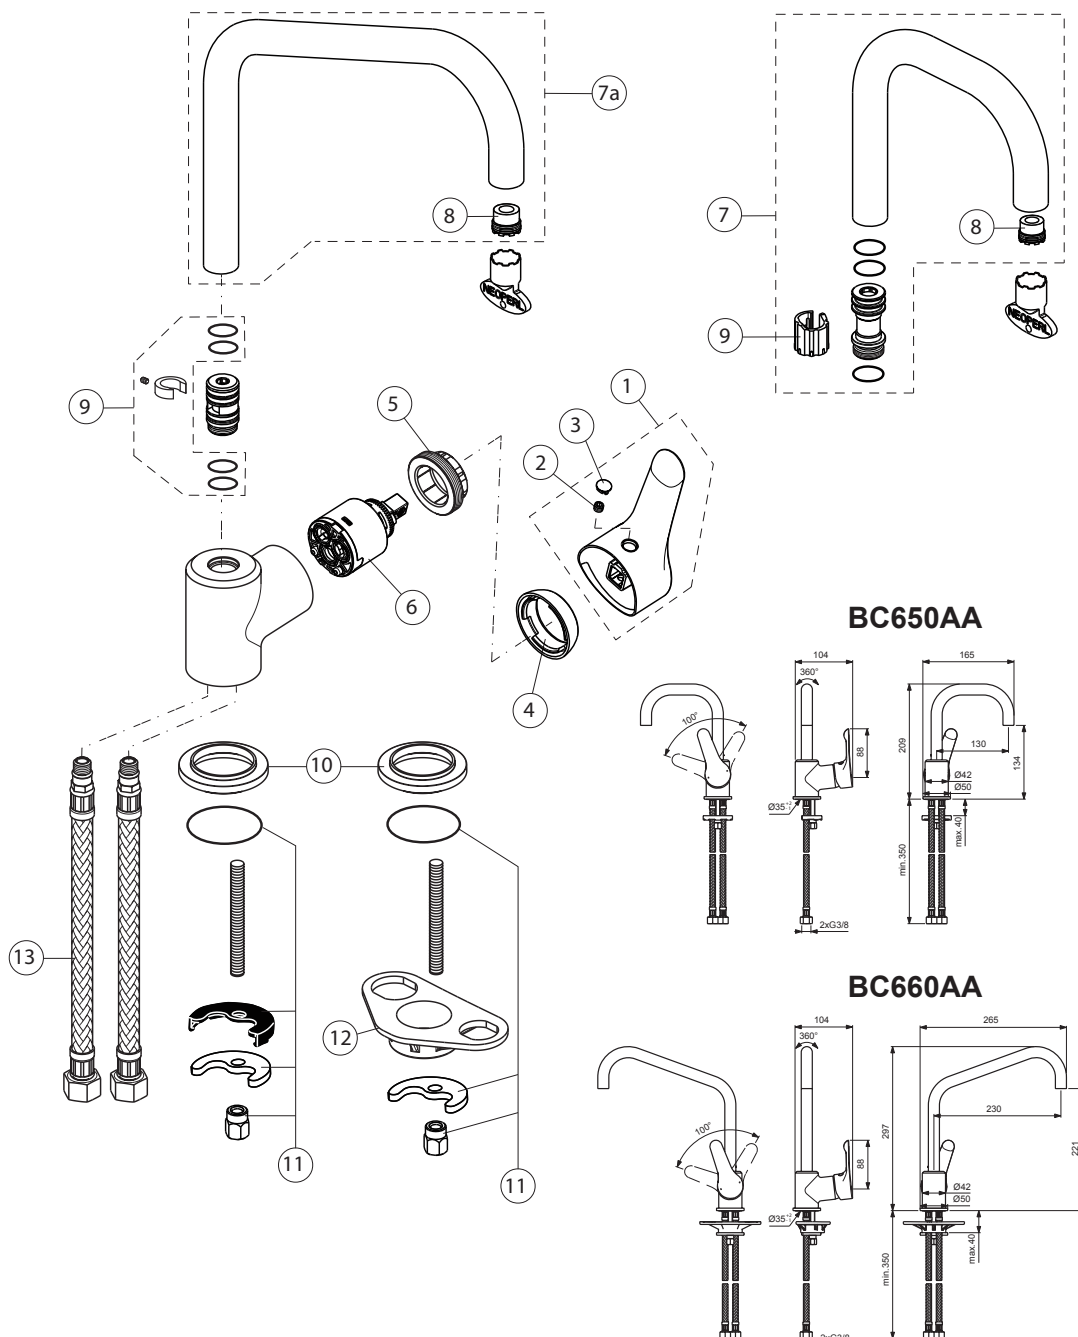

Reserve dele/Måltegninger BC650, BC660

Nr.	Beskrivelse	Varenr.	WVS nr.	Nr.	Beskrivelse	Varenr.	WVS nr.
1	Greb komplet	B961564AA					
2	Skruer M5x6	A860603NU					
3	Mærkeknop	B964696AA					
4	Design kappe	B964697AA					
5	Møtrik M37x1.5	B964698NU					
6	Kartouche Ø35 mm m/Click	B961478NU					
7	Tud 130 mm	B961202AA					
7a	Tud 230 mm	B960962AA					
8	Luftblænder M16,5x1	B960497NU					
9	Reperationssæt t.tud	B960839NU					
10	Bordring	B960712AA					
11	Bspændingssæt	B964702NU					
12	Spændeplyade	A962328NU	745117010				
13	Flex slange M10X1-G3/8" L445 (1 stk.)	A963600NU	745117410				