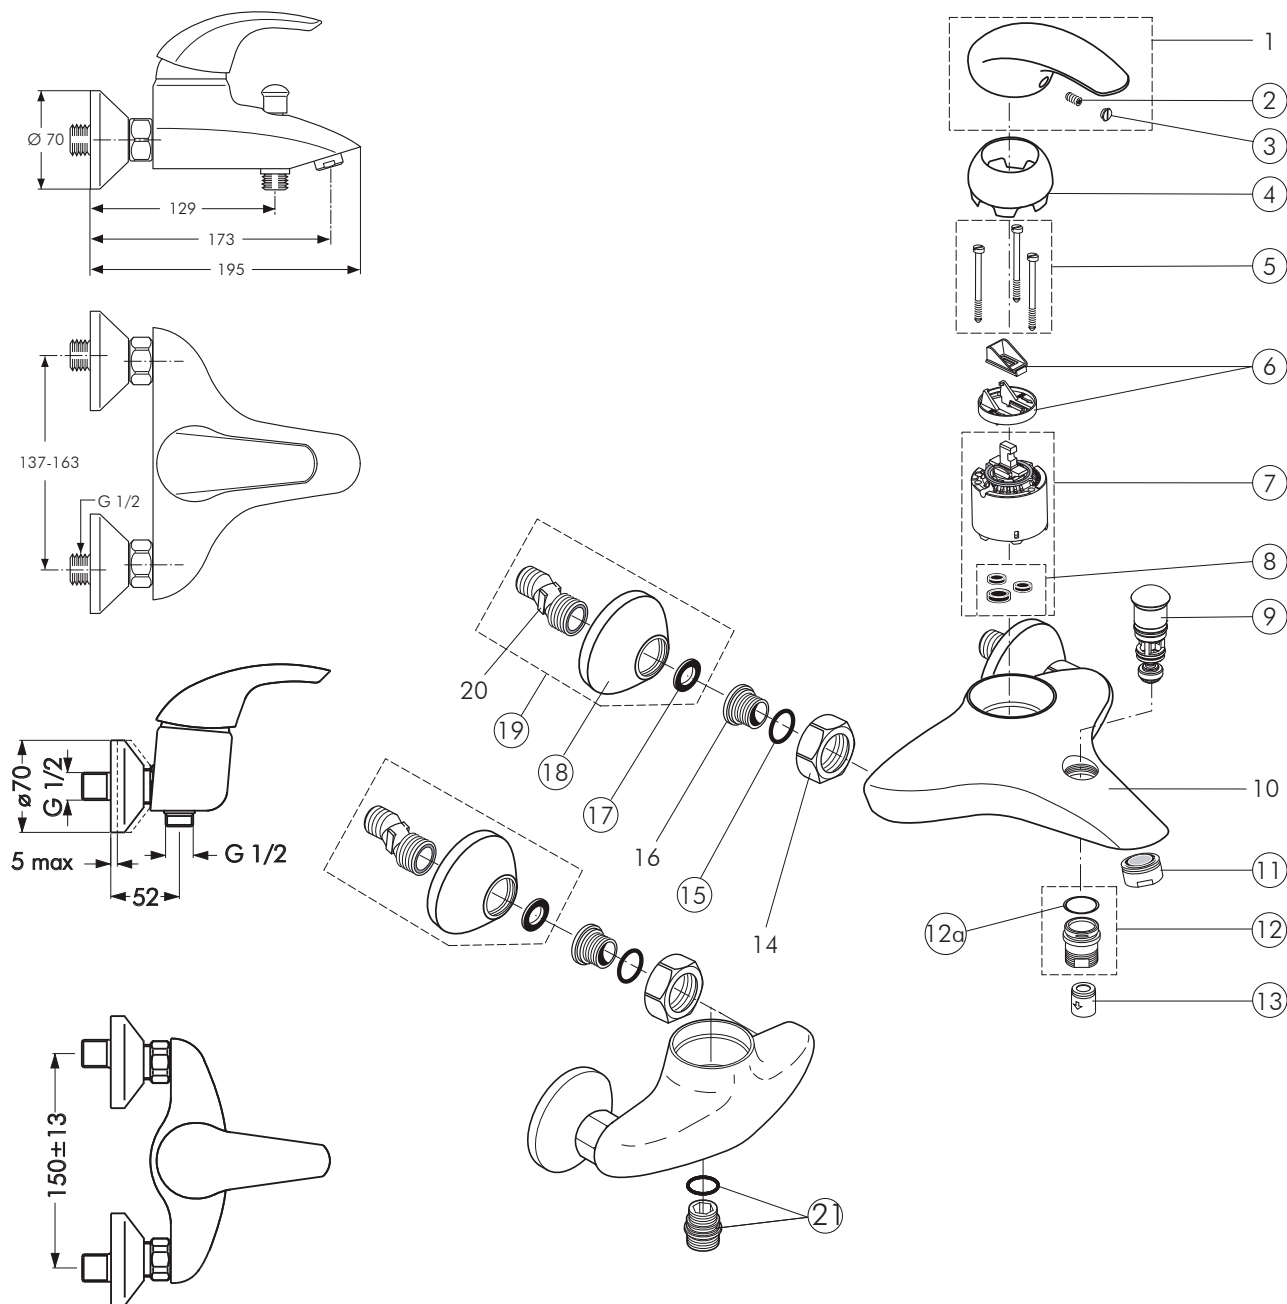

Reserve dele/Måltegninger A3989, B7550

Nr.	Beskrivelse	Varenr.	WS nr.	Nr.	Beskrivelse	Varenr.	WS nr.
1	Greb, komplet			20	S-forskruning		
2	Skrue til greb M5x10	A963309NU	745117610	21	Nippel G1/2"-M18x1,5	B960280AA	745113121
3	Mærkeknop (blå/rød)	A963054NU	745117110				
4	Kappe	A963817AA	745117122				
5	Skrue M4x39	A963176NU	745117612				
6	Klik-anordning	A860700NU	745113104				
7	Kartouche 47 mm	A960500NU	745128422				
8	O-ringe (sæt)	A961155NU	745128875				
9	Omskifter, komplet	A963821AA					
10	Batterikrop						
11	Luftblander, M24x1-C	A961132AA	745113203				
12	Nippel for omskifter	A960426AA	745117162				
12a	O-ring Ø18,2x1,7	A961640NU	745117636				
13	Kontraventil, DW15	A962594NU	745113437				
14	Omløber						
15	O-ring Ø15,6x1,78	A961182NU	745117635				
16	Sædenippel M19 x 1						
17	Fiberpakning, 24x15x2	A961139NU	745117639				
18	Roset	A960914AA	745117013				
19	Komplet S-forskruning	A960975AA	745117014				