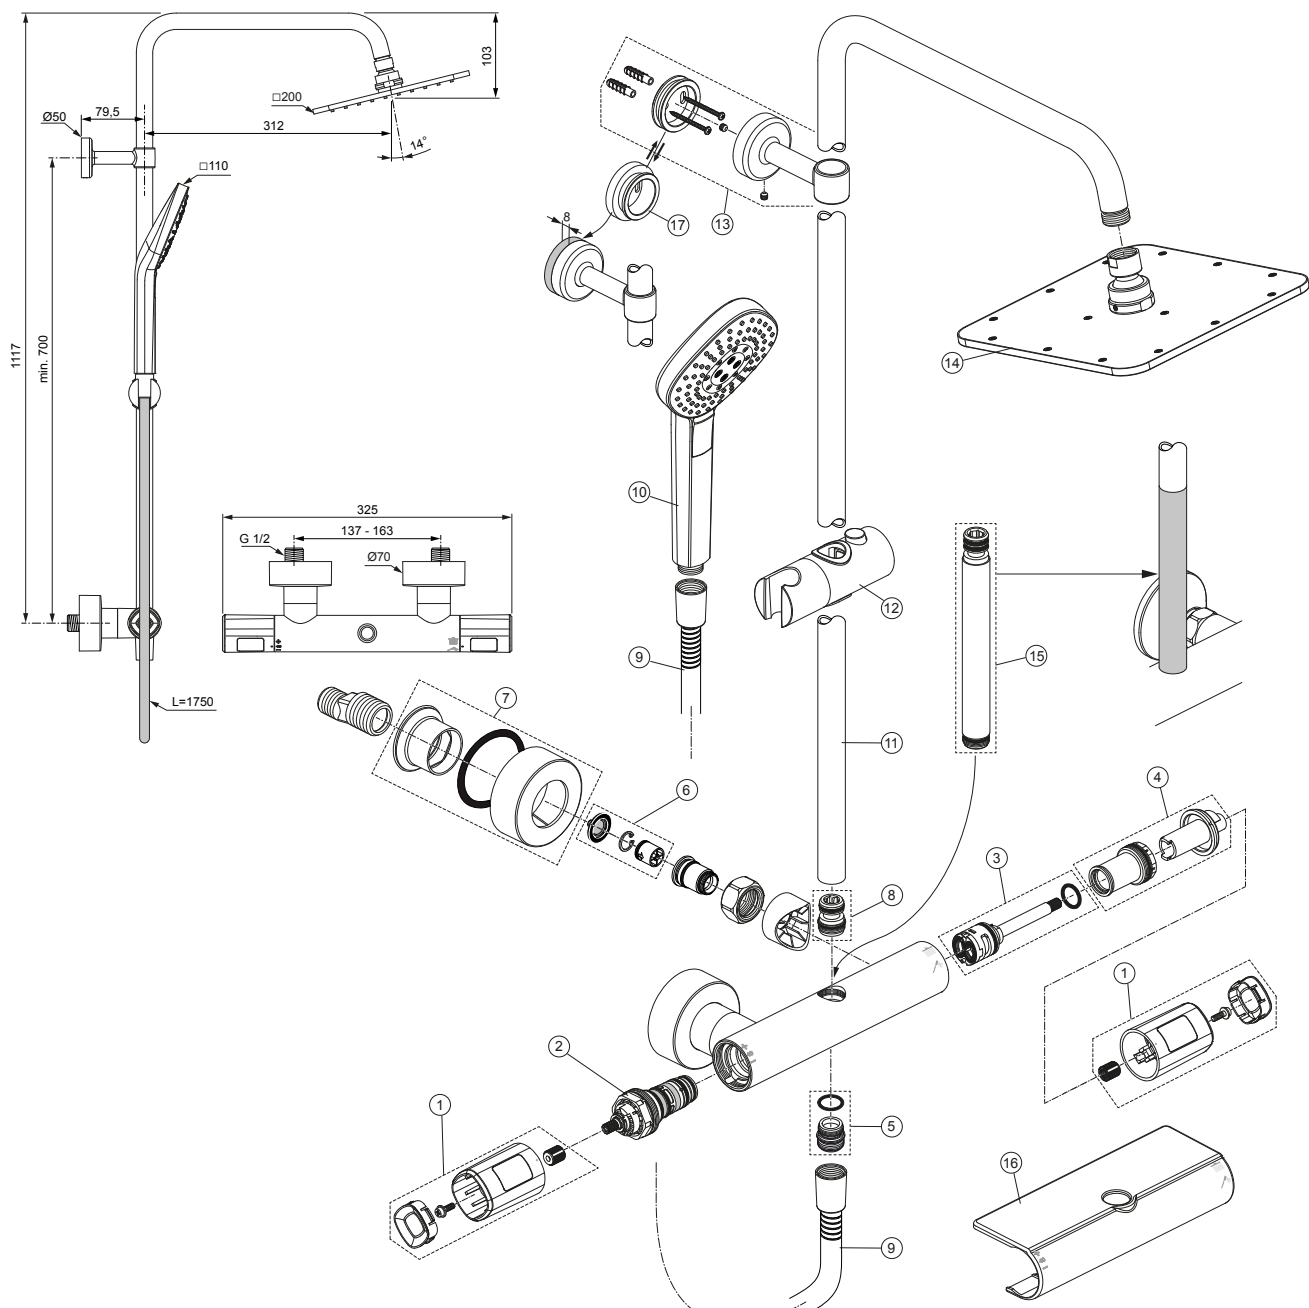

Reservevedele/Måltegninger A7240

Nr.	Beskrivelse	Varenr.	WVS nr.	Nr.	Beskrivelse	Varenr.	WVS nr.
1	Håndhjul (1 stk.)	A861386AA		Ekstra tilbehør (medfølger ikke)			
2	Termostatenhed	A861371NU		15	Forlængerstykke 150 mm	A861379AA	
3	Ventiloverdel m. omsk.	A861375NU			Forlængerstykke 300 mm	A861380AA	
4	Gevindring+Øko-stopring	A861376NU		16	Wrap over hylde	A861383AA	
5	Nippel G $\frac{1}{2}$ "	A861374NU		17	Fliseafstandsstykke 8 mm	A861508AA	
6	Kontraventil	A861372NU					
7	Rosetter komplet (2 stk.)	B961016AA					
8	Nippel til bruserør	A861385NU					
9	Bruseslange L=1750 mm	A4109AA	745107094				
10	Håndbruser 110 mm-3F-8l/min	B2232AA					
11	Bruserør 1100 mm (standard)	A861377AA					
	Bruserør 1000 mm (alternativ)	A861330AA					
12	Bruseholder/glider	B960976AA					
13	Vægkonsol	A861331AA					
14	Hovedbruser 200 mm	B0024AA					