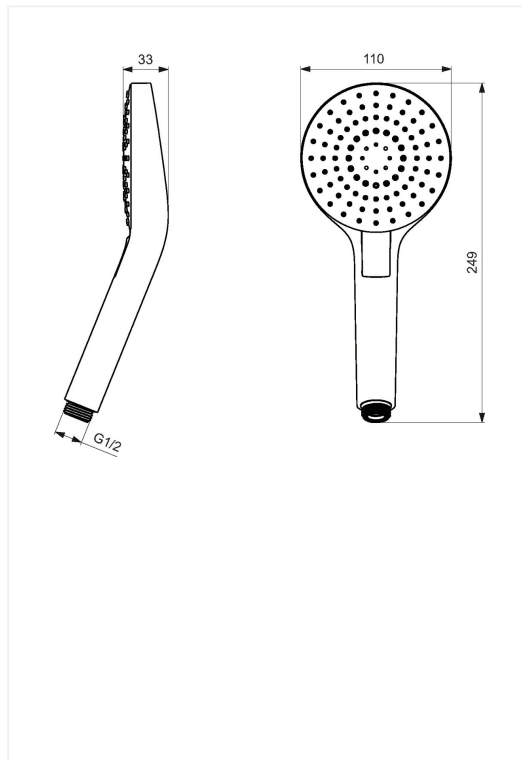

Idealrain Evo

Håndbruser L3

Varenummer: B2231AA

VVS: 738610334

- Ø110 mm håndbruser
- Navigo trykknop omskifter
- 3 strålefunktioner (Regn, finregn & massage)
- antikalkdyser
- vandbegrænser 8 l/min
- brand: Ideal Standard

Ideal Standard Idealrain Evo L3 håndbruser B2231AA

Type: Håndbruser med Ø110 mm bruserhoved med trykknop omskifter og 3 strålefunktioner (Regn, Finregn og Massage). Håndbruser med antikalkdyser og vandbegrænser 8 l/min.

Overflade: Krom

Mål: Ø110 mm bruserhoved, ½" bruseslange tilslutning