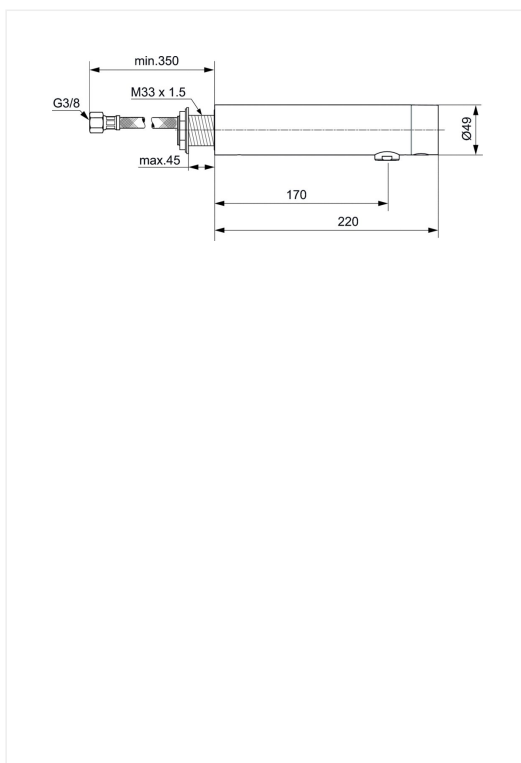

Ideal Standard Sensorflow

Håndvaskarmatur 230V - t/panelvæg

Varenummer: A7562AA

VVS: 704196504

Varianter:

A7562XG Silk Black

- krom
- elektronisk
- uden bundventil
- 5 l/min. laminarstråle (ingen luftindblanding)
- 170 mm tudfremspring
- uden blander (til kold eller forblandet vand)
- tilgang: flexslange G3/8"

KIWA Godkendelse: K95243

(<https://www.kiwa.com/nl/en/news/certified-companies-and-organizations/certified-companies-and-organizations/?scope=&q=ideal+standard&brl=&cert=>)

Sensor håndvaskarmatur DN 15. Helstøbt tud og laminar stråleregulator 5 l/min. Integreret elektronik.
Netstrøm (230V).