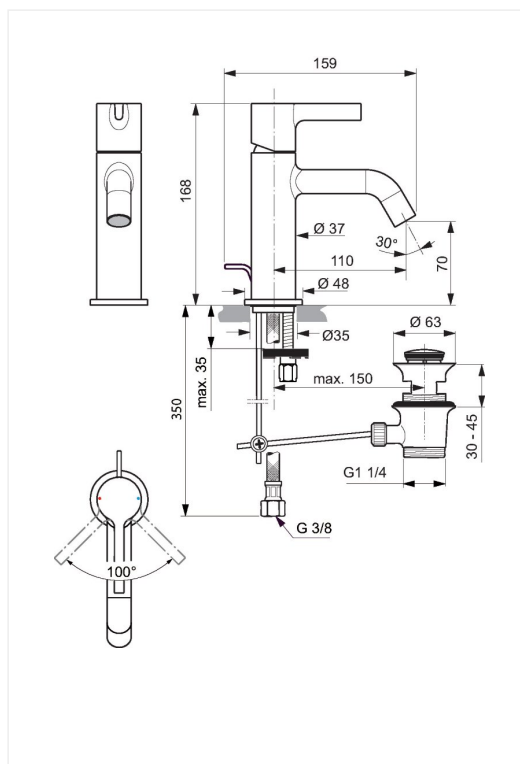

Ideal Standard Joy

Håndvaskarmatur m/træk-op bundventil
(Forventes salgsklar ultimo-22)

Varenummer: BC851A2

VVS: 702015515

Varianter:

 (<http://www.borma.dk/produkts%C3%B8gning/joy?GroupID=GROUP149>) 

(<http://www.borma.dk/produkts%C3%B8gning/joy-1?GroupID=GROUP149>) 

(<http://www.borma.dk/produkts%C3%B8gning/joy-2?GroupID=GROUP149>) 

(<http://www.borma.dk/produkts%C3%B8gning/joy-3?GroupID=GROUP149>)

- PVD: Brushed Gold
- 1-grebs
- med bundventil
- keramisk kartouche
- kan temperaturbegrænses
- integreret spareluftblander 5 l/min.
- 110 mm tudfremspring
- tilgange: flexslanger G3/8"

Ideal Standard Joy Håndvaskarmatur – BC851A2/702015.515

Type: Etgrebsarmatur til håndvask, med keramisk kartouche der kan temperaturbegrænses. Med greb i metal. Integreret spareluftblander 5 l/min. Med bundventil og træk-op stang.

Overflade: PVD, Brushed Gold

Mål: Tudfremspring 110 mm, højde til tududløb 70 mm

Trykgruppe: 150 kPa, normal vandstrøm qn= 0,1 l/s. Støjgruppe 1.