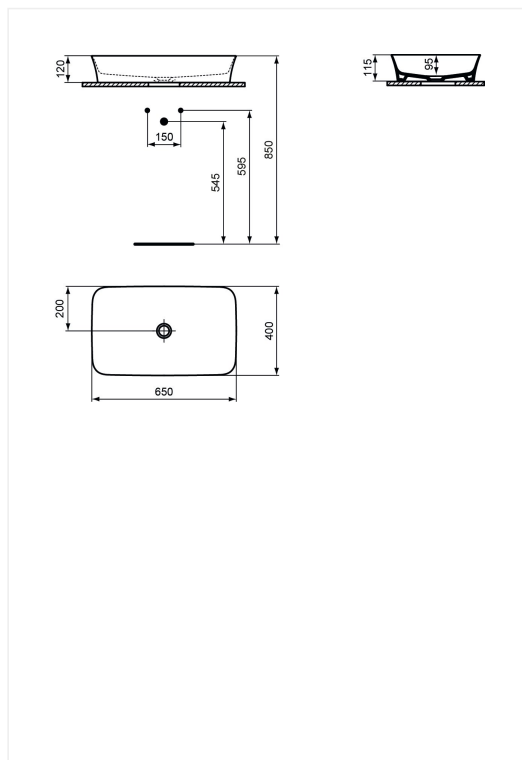

## Ideal Standard Ipolyss

Håndvask-bowle 650 mm u/overløb og u/hanehul

Varenummer: E188601

VVS:

Varianter:

E1886MA E1886V1 E1886V2 E1886V3 E1886V4 E1886V5 E1886V6 E1886V7 E1886V8 E1886V9 E1886X8 E1886X9

- Diamatec®
- uden hanehul
- uden overløb
- 650 x 400 x 120 mm
- Inkl. bundventil (E2114)
- til montering på bord/møbel fastgøres med

medfølgende monteringsæt (D570967)

-  **01** Hvid (Alpin)
-  **MA** Hvid (Alpin) med Ideal Plus
-  **V1** Hvid Silk
-  **V2** Sort glaseret
-  **V3** Sort mat
-  **V4** Kashmir
-  **V5** Slate Grey
-  **V6** Pomegranate
-  **V7** Nude
-  **V8** Mink
-  **V9** Concrete
-  **X8** Powder
-  **X9** Sage