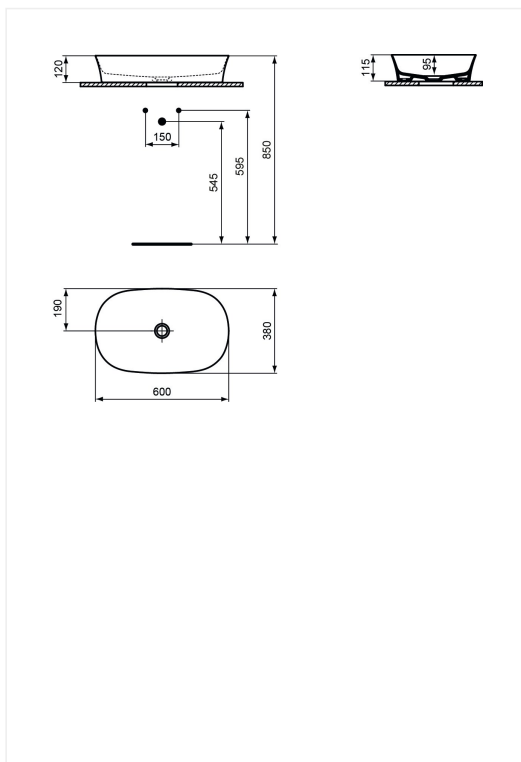

Ideal Standard Ipolyss

Håndvask-bowle oval 600 mm u/overløb og u/hanehul

Varenummer: E139601

VVS:

Varianter:

E1396MA E1396V1 E1396V2 E1396V3 E1396V4 E1396V5 E1396V6 E1396V7 E1396V8 E1396V9 E1396X8 E1396X9

- Diamatec®
- uden hanehul
- uden overløb
- 600 x 380 x 120 mm
- Inkl. bundventil (E2114)
- til montering på bord/møbel fastgøres med

medfølgende monteringsæt (D570967)

-  **01** Hvid (Alpin)
-  **MA** Hvid (Alpin) med Ideal Plus
-  **V1** Hvid Silk
-  **V2** Sort glaseret
-  **V3** Sort mat
-  **V4** Kashmir
-  **V5** Slate Grey
-  **V6** Pomegranate
-  **V7** Nude
-  **V8** Mink
-  **V9** Concrete
-  **X8** Powder
-  **X9** Sage