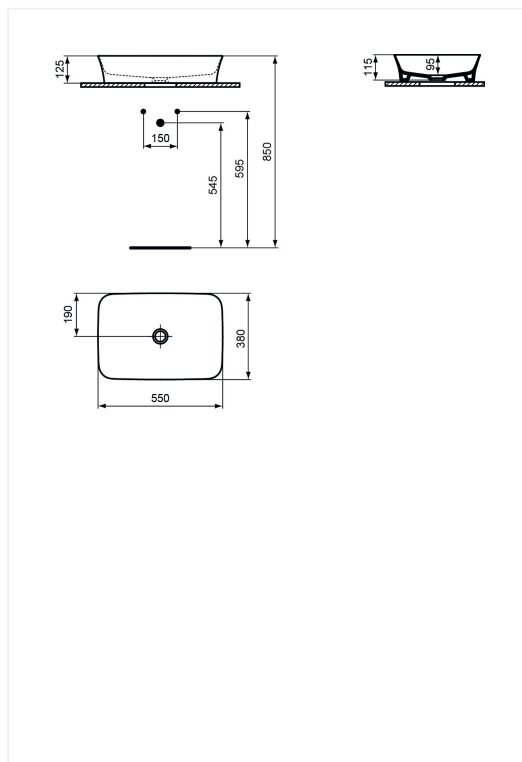

## Ideal Standard Ipolyss

Håndvask-bowle 550 mm u/overløb og u/hanehul

Varenummer: E207601

VVS:

Varianter:

E2076MA E2076V1 E2076V2 E2076V3 E2076V4 E2076V5 E2076V6 E2076V7 E2076V8 E2076V9 E2076X8 E2076X9

- Diamatec®
- uden hanehul
- uden overløb
- 550 x 380 x 120 mm
- Inkl. bundventil (E2114)
- til montering på bord/møbel fastgøres med

medfølgende monteringsæt (D570967)

-  **01** Hvid (Alpin)
-  **MA** Hvid (Alpin) med Ideal Plus
-  **V1** Hvid Silk
-  **V2** Sort glaseret
-  **V3** Sort mat
-  **V4** Kashmir
-  **V5** Slate Grey
-  **V6** Pomegranate
-  **V7** Nude
-  **V8** Mink
-  **V9** Concrete
-  **X8** Powder
-  **X9** Sage