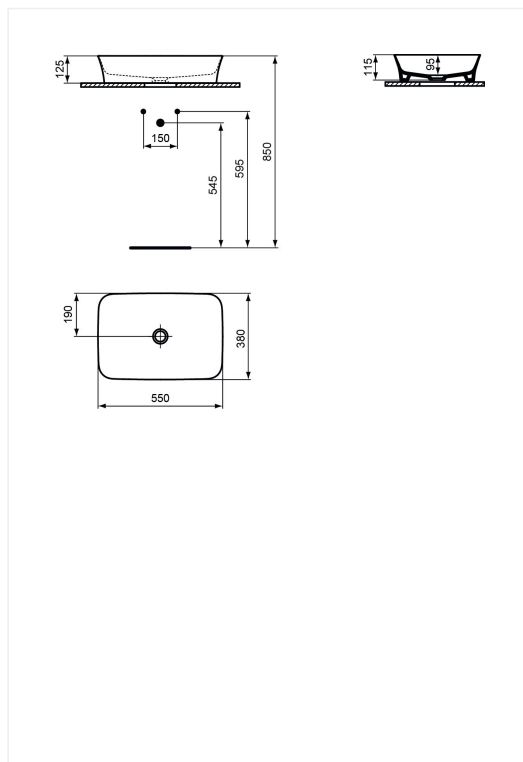

Ideal Standard Ipolyss

Håndvask-bowle 550 mm u/overløb og u/hanehul

Varenummer: E207601

VVS:

Varianter:

E2076MA E2076V1 E2076V2 E2076V3 E2076V4 E2076V5 E2076V6 E2076V7 E2076V8 E2076V9 E2076X8 E2076X9

- Diamatec®
- uden hanehul
- uden overløb
- 550 x 380 x 120 mm
- Inkl. bundventil (E2114)
- til montering på bord/møbel fastgøres med

medfølgende monteringsæt (D570967)

-  **01** Hvid (Alpin)
-  **MA** Hvid (Alpin) med Ideal Plus
-  **V1** Hvid Silk
-  **V2** Sort glaseret
-  **V3** Sort mat
-  **V4** Kashmir
-  **V5** Slate Grey
-  **V6** Pomegranate
-  **V7** Nude
-  **V8** Mink
-  **V9** Concrete
-  **X8** Powder
-  **X9** Sage