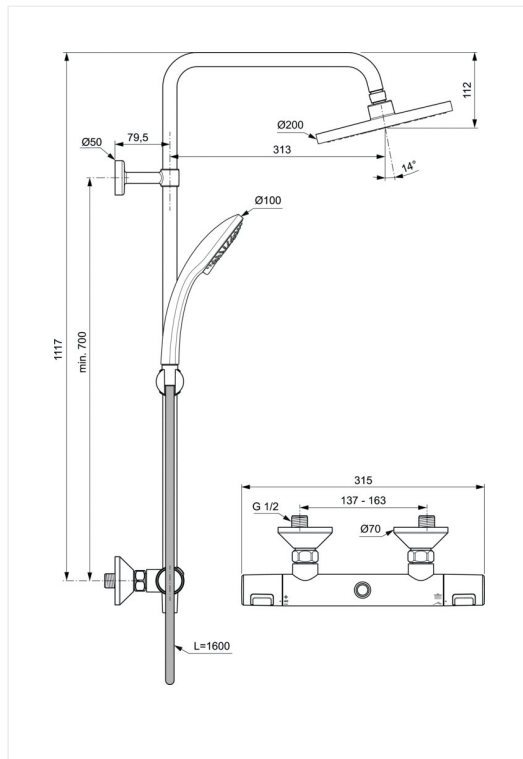

Ideal Standard Idealrain Ceratherm T25

Brusesystem+Brusermostat

Varenummer: A7208AA

VVS: 722607824

- krom
- Ø100 mm håndbruser
- 3 strålefunktioner
- antikalkdyser
- vandbegrænser 8 l/min
- 1600 mm idealflexslange
- Ø200 mm hovedbruser
- justerbar højde af vægbeslag
- justerbar glider
- brusermostat Ceratherm T25
- med forskruinger og rosetter
- kontraventiler i tilgange

 P	bar			Q (3 bar)
 T	°C			 l/min
				8 12