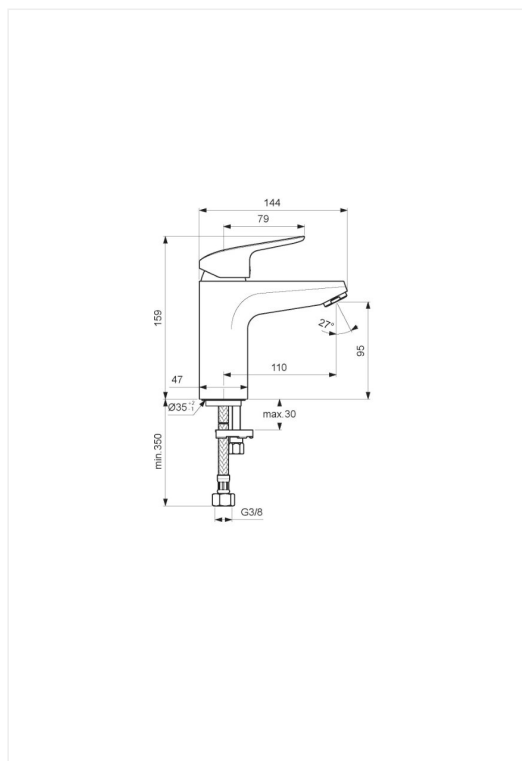

Børma Ceraflex BlueStart

Håndvaskarmatur u/bundventil

Varenummer: F1761AA

VVS: 701407004

Varianter:

Med træk-op/bundventil (F1759AA/701915004)

Med "push open" bundventil (F1760AA/701407304)

- krom
- 1-grebs
- uden bundventil
- keramisk kartouche
- kan temperaturbegrænses
- 24 mm spareluftblander 5 l/min.
- 101 mm tudfremspring
- tilgange: flexslanger G3/8"

Børma Ceraflex håndvaskarmatur – F1761AA/701407.004

Type: Etgrebsarmatur til håndvask, med keramisk kartouche der kan temperaturbegrænses. BlueStart® 100% koldt vand ved midterstillet greb.

Med 5 l/min spareperlator. Uden bundventil. Mulighed for udskiftning til handicapvenligt greb.

Overflade: Krom

Mål: Tudfremspring 110 mm, højde til tududløb 95 mm

Trykgruppe: 150 kPa, normal vandstrøm $q_n = 0,1$ l/s. Støjgruppe 1

Flow diagram med spareperlator 5 l/min.