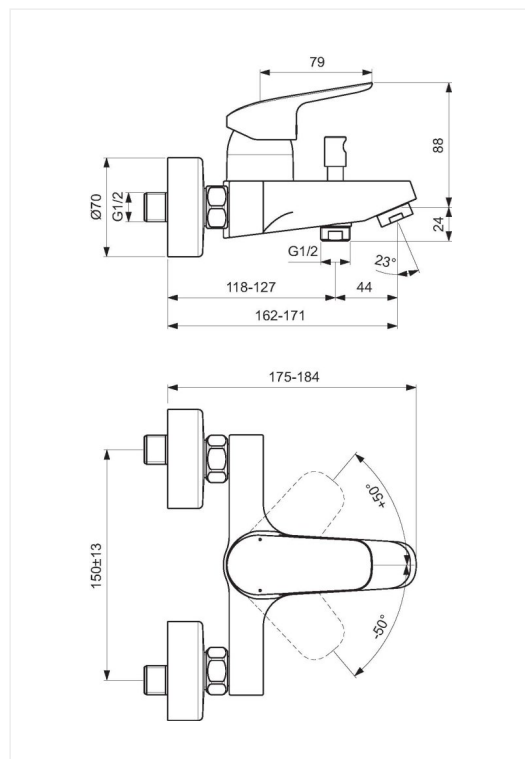

Børma Ceraflex

Kar-/brusearmatur

Varenummer: F1763AA

VVS: 726921004

- krom
- 1-grebs
- afg. til brus G1/2" - automatisk omskifter
- keramisk kartouche
- vandsparer (click)
- med forskruninger og rosetter
- 24 mm luftblander
- 162 mm tudfremspring
- tilgange: G3/4" omløbere
- kan temperaturbegrænses

Børma Ceraflex Kar/Brusearmatur - F1763AA/726921.004

Type: Kar/Brusearmatur til vægmontering med keramisk spare-kartouche (click), der kan temperaturbegrænses. 50% vand ved 1. stop. Fast kartud med automatisk omskifter, G1/2" afgang med kontraventil til bruserslange, inkl. rosetter og forskruninger.

Overflade: Krom

Mål: 162 mm tudfremspring, tilgange G3/4" omløber, afgang 1/2"