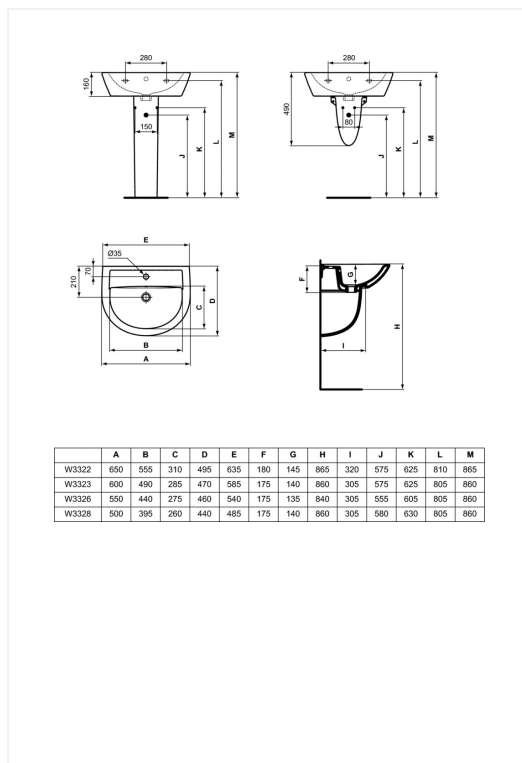

Varianter:

Erstatter udgået Håndvask 550 mm

W434001/626452000

- centreret hanehul
- med overløb
- monteres på pinbolte
- 550 x 460 x 175

Inspiration til det offentlige toiletrum

Hygiejne Redefineret

Nu mere end nogensinde, er hygiejne en vigtig del af hverdagen. Derfor skaber vi hos Ideal Standard totale toiletrums-løsninger, der tager renlighed til et helt nyt niveau - specifikt til dit behov og budget og komplet med al den tekniske- og design-elegance, du vil forvente af vores prisbelønnede portefølje.