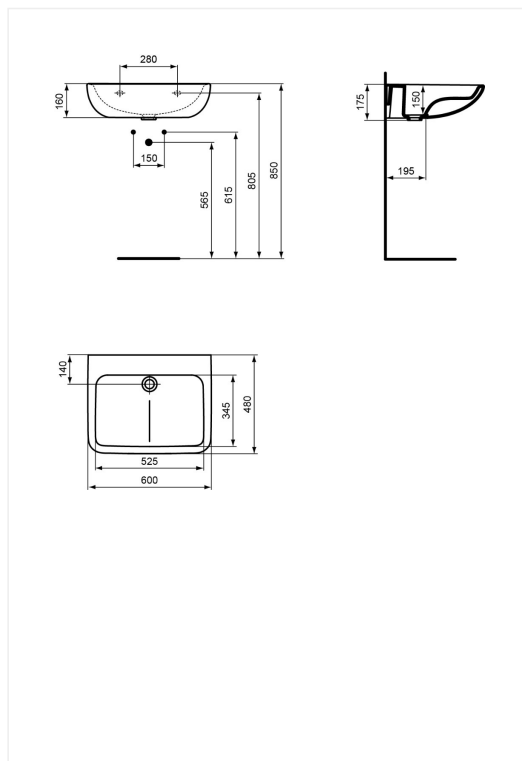

VVS: 636897660

Varianter:

600 mm med hanehul (E1604HY/636897060)

500 mm med hanehul (E1603HY/636896060)

500 mm uden hanehul (E1725HY/636896660)

- med finne
- antibakteriel SmartGuard glasur
- uden hanehul
- uden overløb
- monteres på pinbolte