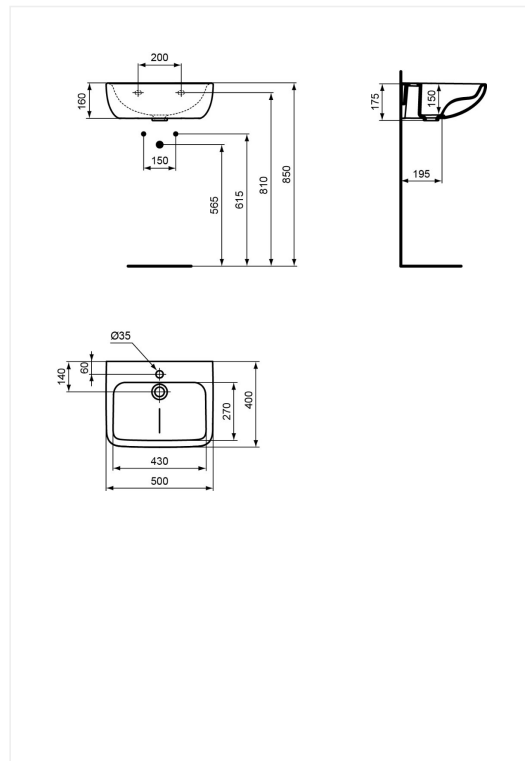

ET VELLYKKET PROJEKT ER RESULTATET AF GODT SAMARBEJDE

Med et bredt projektsortiment, kan vi tilbyde tilpassede totalløsninger til det danske marked, med Ideal Standard & Børma armatur- og bruseløsninger kombineret med sanitetsporcelæn og møbelsæt.

Sortimentet er nøje udvalgt til at tilgodese alle sektorer af det danske marked, fra high-end designløsninger til basis projektprodukter.

Ideal Standard Contour 21+

Hygiejnevask 500 mm

Varenummer: E1603HY

VVS: 636896060

Varianter:

600 mm med hanehul (E1604HY/636897060)

600 mm uden hanehul (E1726HY/636897660)

500 mm uden hanehul (E1725HY/636896660)

- med finne
- antibakteriel SmartGuard glasur
- centreret hanehul
- uden overløb
- monteres på pinbolte

Inspiration til det offentlige toiletrum

Hygiejne Redefineret