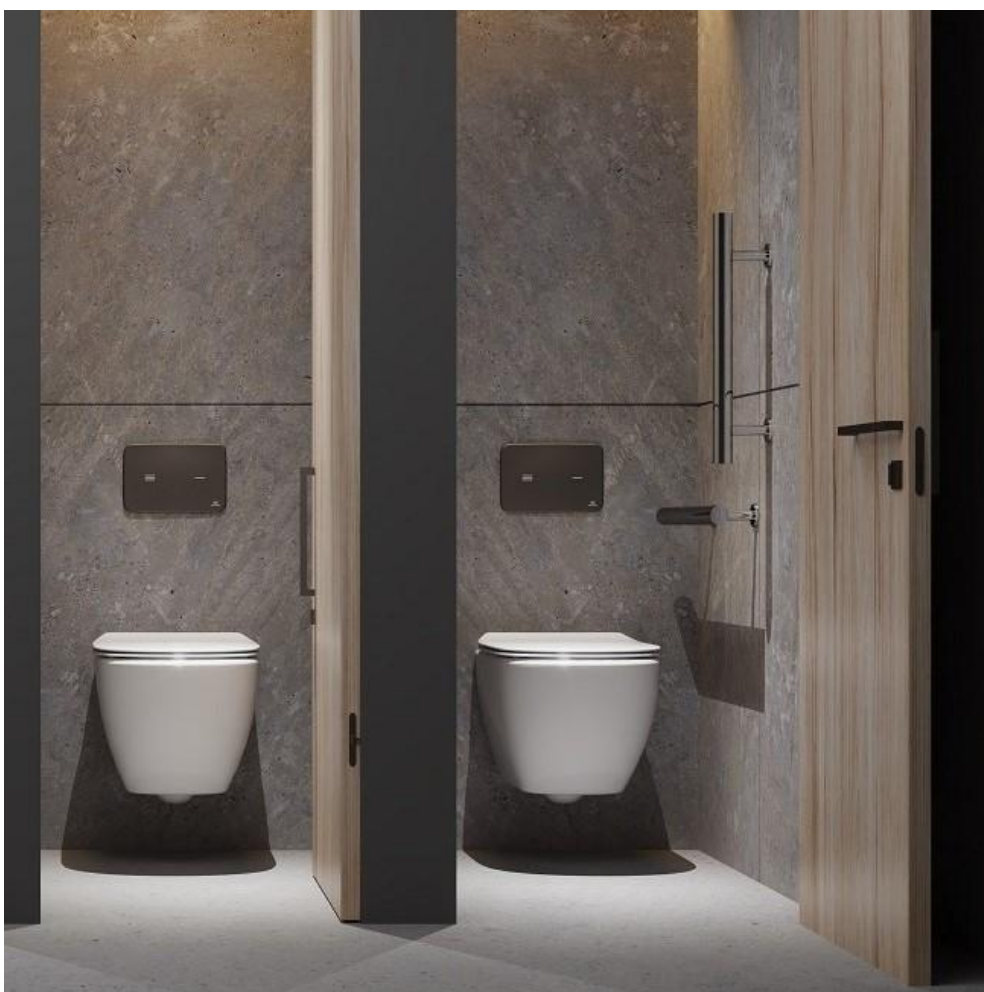

Tesi Væghængt toilet med AquaBlade skylleteknologi