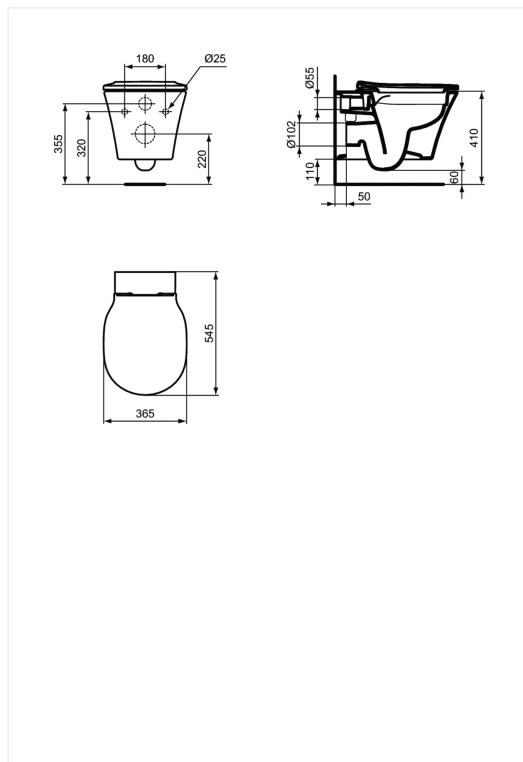

Sortimentet er nøje udvalgt til at tilgodese alle sektorer af det danske marked, fra high-end designløsninger til basis projektprodukter.

Ideal Standard Connect Air

Hængeskål Rimless+ m/sæde

Varenummer: E248201

VVS: 613143230

- åben glaseret skyllekant
- 545 mm fremspring
- inkl. beslag til skjult montering
- inkl. softclose sæde model wrap (E036801)
- til indbygningscisterne 4,5 eller 6 l

Inspiration til det offentlige toiletrum