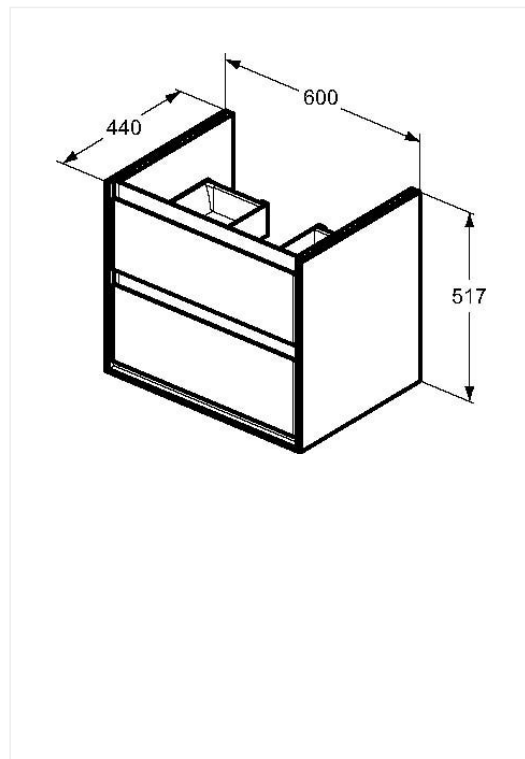

Sortimentet er nøje udvalgt til at tilgodese alle sektorer af det danske marked, fra high-end designløsninger til basis projektprodukter.

Ideal Standard Connect Air

Møbel 600 mm

Varenummer: E0818KN

VVS: 781951130

Varianter:

Vask 640 mm (E028901/781950300)

- underskab 600 x 440 x 517 mm
- 2 grebsfri softclose skuffer
- hvid højglans/matgrå stål
- ekskl. vask (se tilhørende vask under varianter)

Inspiration til det offentlige toiletrum