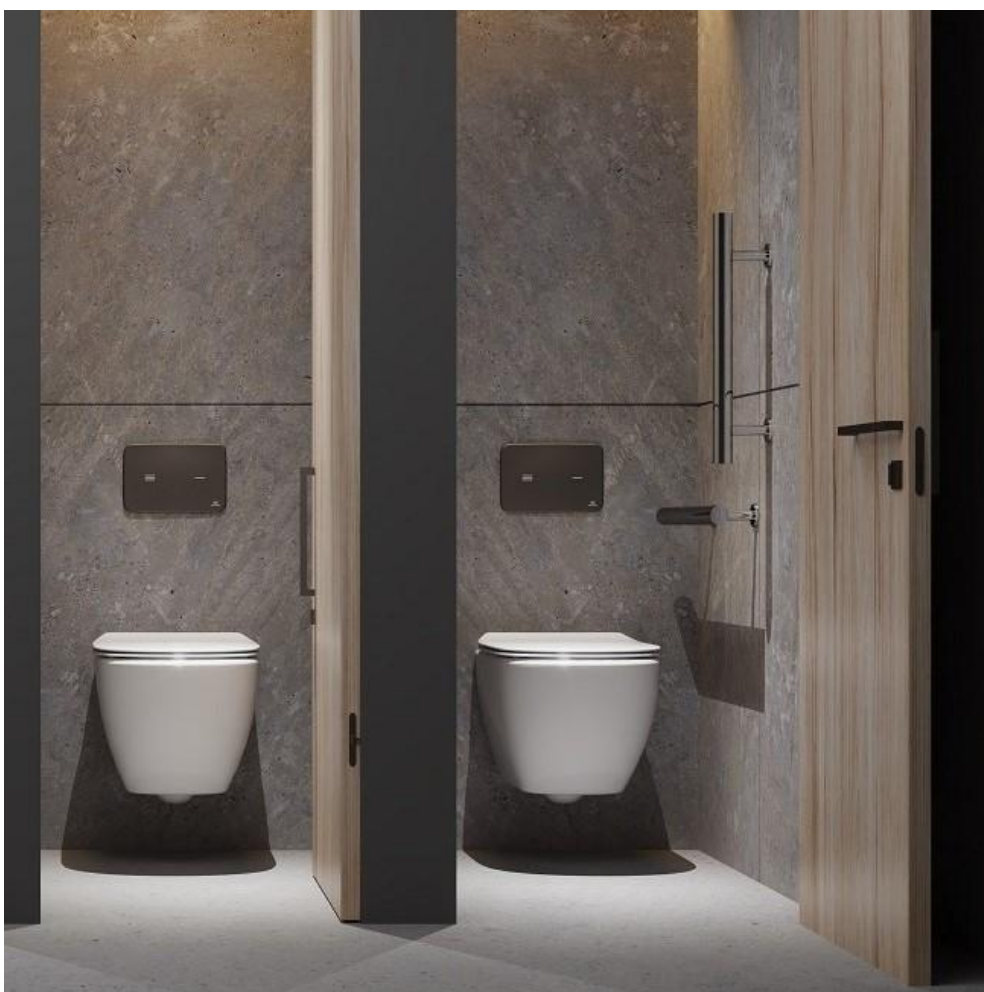

Varianter:

Vask 640 mm (E028901/781950300)

- underskab 600 x 440 x 517 mm
- 2 grebsfri softclose skuffer
- hvid højglans/matgrå stål
- ekskl. vask (se tilhørende vask under varianter)

Inspiration til det offentlige toiletrum

Sætter en ny standard for hygiejne

Fra stænkfri urinaler og selvrensende rimless toiletter til berøringsfrie armaturer er vores toiletrumsprodukter intelligent designet med optimal hygiejne for øje. Og med alle vores kollektioner, der passer smukt sammen, er der ingen bedre måde at se dine ideelle løsninger komme til live.

Award winning Intellimix® >

Sensorflow berøringsfri armatur

Tesi Væghængt toilet med AquaBlade skylleteknologi

Sphero® stænkfri urinaler; Sensorflow berøringsfri armaturer

Hygiejne i aktion

40% af folk har postet online om en toiletrumsoplevelse på en restaurant, bar eller indkøbscenter.