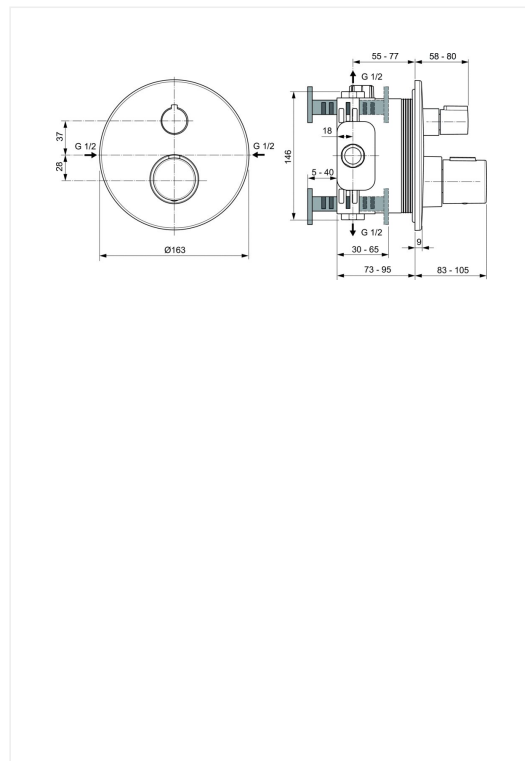

ET VELLYKKET PROJEKT ER RESULTATET AF GODT SAMARBEJDE

Med et bredt projektsortiment, kan vi tilbyde tilpassede totalløsninger til det danske marked, med Ideal Standard & Børma armatur- og bruseløsninger kombineret med sanitetsporcelæn og møbelsæt.

Sortimentet er nøje udvalgt til at tilgodese alle sektorer af det danske marked, fra high-end designløsninger til basis projektprodukter.

Ideal Standard Ceratherm T100

Brusetermostat - indbygning Kit-2

Varenummer: A5813AA

VVS:

Varianter:

Silver Storm - A5813GN

Brushed Gold - A5813A2

Magnetic Grey - A5813A5

Silk Black - A5813XG

- keramisk ventiloverdel
- skoldningsspærre
- kan temperaturbegrænses
- ekskl. indbygningsboks (passer til Easybox A1014NU)

Inspiration til det offentlige toiletrum

Hygiejne Redefineret