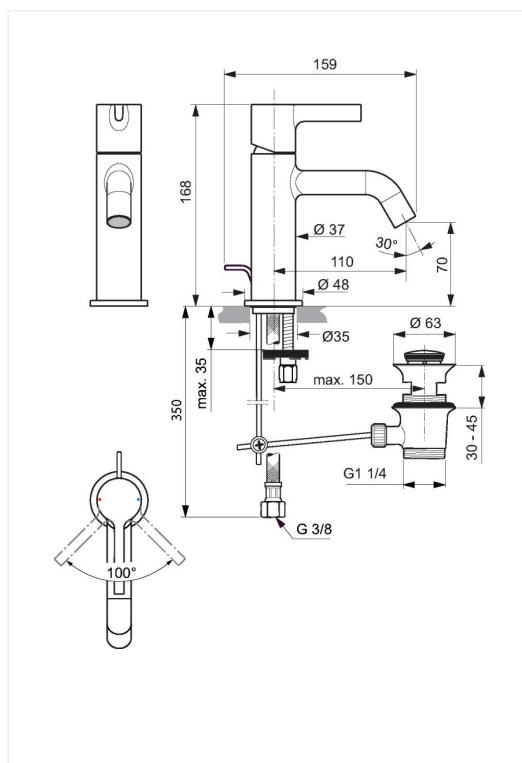

Ideal Standard Joy

Håndvaskarmatur m/træk-op bundventil

Varenummer: BC851AA

VVS: 702015504

Varianter:

[\(http://www.borma.dk/produkts%C3%B8gning/joy?GroupID=GROUP149\)](http://www.borma.dk/produkts%C3%B8gning/joy?GroupID=GROUP149)

[\(http://www.borma.dk/produkts%C3%B8gning/joy-3?GroupID=GROUP149\)](http://www.borma.dk/produkts%C3%B8gning/joy-3?GroupID=GROUP149)

- krom
- 1-grebs
- med bundventil
- keramisk kartouche
- kan temperaturbegrænses
- integreret spareluftblander 5 l/min.
- 110 mm tudfremspring
- tilgange: flexslanger G3/8"

Ideal Standard Joy Håndvaskarmatur – BC851AA/702015.504

Type: Etgrebsarmatur til håndvask, med keramisk kartouche der kan temperaturbegrænses. Med greb i metal. Integreret spareluftblander 5 l/min. Med bundventil og træk-op stang.

Overflade: Krom

Mål: Tudfremspring 110 mm, højde til tududløb 70 mm

Trykgruppe: 150 kPa, normal vandstrøm $q_n = 0,1$ l/s. Støjgruppe 1.