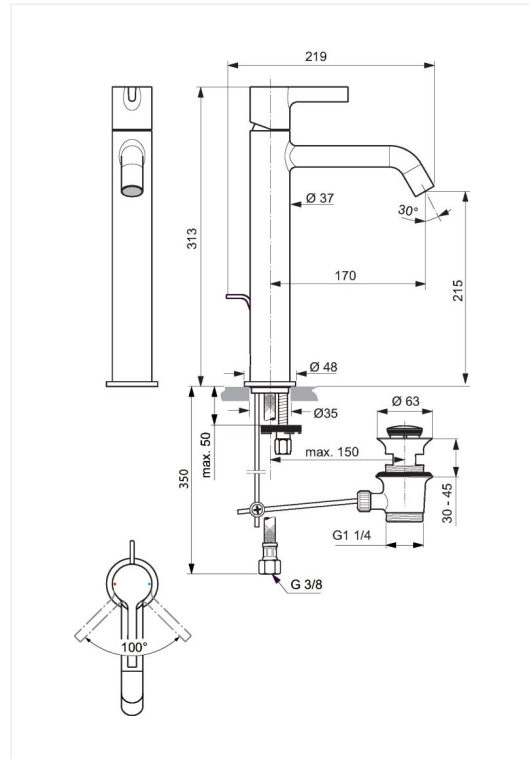

Ideal Standard Joy

Håndvaskarmatur m/træk-op bundventil

Varenummer: BC853GN

VVS: 702016512

- PVD: Silver Storm
- 1-grebs
- med bundventil
- keramisk kartouche
- kan temperaturbegrænses
- integreret spareluftblander 5 l/min.
- 170 mm tudfremspring
- tilgange: flexslanger G3/8"

Ideal Standard Joy Håndvaskarmatur – BC853GN/702016.512

Type: Etgrebsarmatur, høj model til montering ved siden af håndvask, med keramisk kartouche der kan temperaturbegrænses. Med greb i metal. Integreret spareluftblander 5 l/min. Med bundventil og træk-op stang.

Overflade: PVD, Silver Storm

Mål: Tudfremspring 170 mm, højde til tududløb 215 mm

Trykgruppe: 150 kPa, normal vandstrøm $q_n = 0,1$ l/s. Støjgruppe 1.