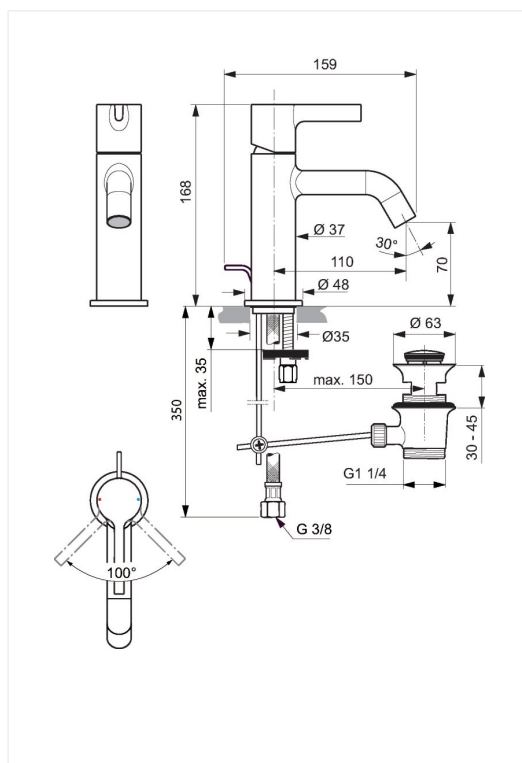

## Ideal Standard Joy

Håndvaskarmatur m/træk-op bundventil

Varenummer: BC851GN

VVS: 702015512

**Varianter:**

 (<http://www.borma.dk/produkts%C3%B8gning/joy?GroupID=GROUP149>) 

(<http://www.borma.dk/produkts%C3%B8gning/joy-1?GroupID=GROUP149>) 

(<http://www.borma.dk/produkts%C3%B8gning/joy-2?GroupID=GROUP149>) 

(<http://www.borma.dk/produkts%C3%B8gning/joy-3?GroupID=GROUP149>)

- PVD: Silver Storm
- 1-grebs
- med bundventil
- keramisk kartouche
- kan temperaturbegrænses
- integreret spareluftblander 5 l/min.
- 110 mm tudfremspring
- tilgange: flexslanger G3/8"

### Ideal Standard Joy Håndvaskarmatur – BC851GN/702015.512

**Type:** Etgrebsarmatur til håndvask, med keramisk kartouche der kan temperaturbegrænses. Med greb i metal. Integreret spareluftblander 5 l/min. Med bundventil og træk-op stang.

**Overflade:** PVD, Silver Storm

**Mål:** Tudfremspring 110 mm, højde til tududløb 70 mm

**Trykgruppe:** 150 kPa, normal vandstrøm  $q_n = 0,1$  l/s. Støjgruppe 1.