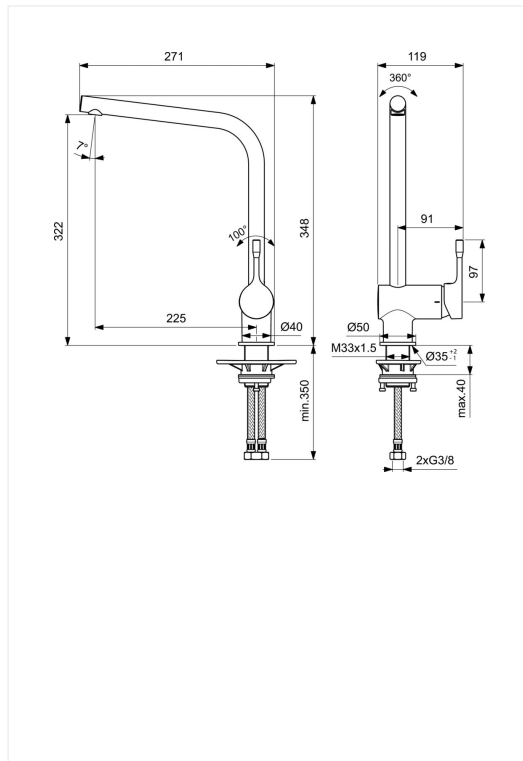

Ideal Standard Ceralook

Køkkenarmatur

Varenummer: BC174XG

VVS: 705726321

- Silk Black (matsort)
- keramisk kartouche
- vandsparefunktion CLICK ved 50% vandmængde
- kan temperaturbegrænses
- 225 mm tudfremspring
- tilgange: flexslanger G3/8

Ideal Standard Ceralook køkkenarmatur – BC174XG/705726.321

Type: Etgrebsarmatur til køkken, med høj L-tud, med keramisk spare-kartouche (CLICK ved 50% vandmængde), kan temperaturbegrænses. Med pindegreb i metal, pindlængde 75 mm.

Overflade: Matsort

Mål: Tudfremspring 225 mm, højde til tududløb 322 mm