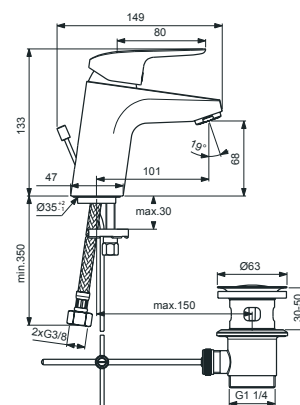

Reservedele/Måltegninger F1756, F1757, F1758

F1756AA

F1757AA

F1758AA

Nr.	Beskrivelse	Varenr.	WVS nr.	Nr.	Beskrivelse	Varenr.	WVS nr.
1	Greb	B961460AA					
2	Skrue M5x8						
3	Mærkeknop (krom)	B960473AA	745113125				
4	Design kappe M38x1,5	B961373AA					
5	Møtrik M41x1.5/M38x1.5	B961374NU	745113280				
7	Kartouche Ø38 mm	A861156NU					
8	O-Ring Ø38x2,5						
9	O-Ring Ø34x2						
10	Manifold						
11	Flex slange Ø10,5 G3/8' L445						
12	Batterikrop						
13	Luftblander M24x1-A, 5 l/min.	B961383AA					
14	Bespændingssæt	A964520NU					
15	Bundventil komplet	A961230AA	745117780				
15a	Bundventil push open komplet	B961705AA					
16	Træk-op stang komplet	B961384AA					
17	Spændestykke	A963404NU	745113445				