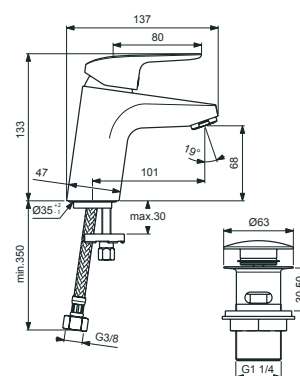

Reservedele/Måltegninger F1756, F1757, F1758

F1756AA

F1757AA

F1758AA

Nr.	Beskrivelse	Varenr.	WVS nr.	Nr.	Beskrivelse	Varenr.	WVS nr.
1	Greb	B961460AA					
2	Skrue M5x8						
3	Mærkeknop (krom)	B960473AA	745113125				
4	Design kappe M38x1,5	B961373AA					
5	Møtrik M41x1.5/M38x1.5	B961374NU	745113280				
7	Kartouche Ø38 mm	A861156NU					
8	O-Ring Ø38x2,5						
9	O-Ring Ø34x2						
10	Manifold						
11	Flex slange Ø10,5 G3/8' L445						
12	Batterikrop						
13	Luftblander M24x1-A, 5 l/min.	B961383AA					
14	Bespændingssæt	A964520NU					
15	Bundventil komplet	A961230AA	745117780				
15a	Bundventil push open komplet	B961705AA					
16	Træk-op stang komplet	B961384AA					
17	Spændestykke	A963404NU	745113445				