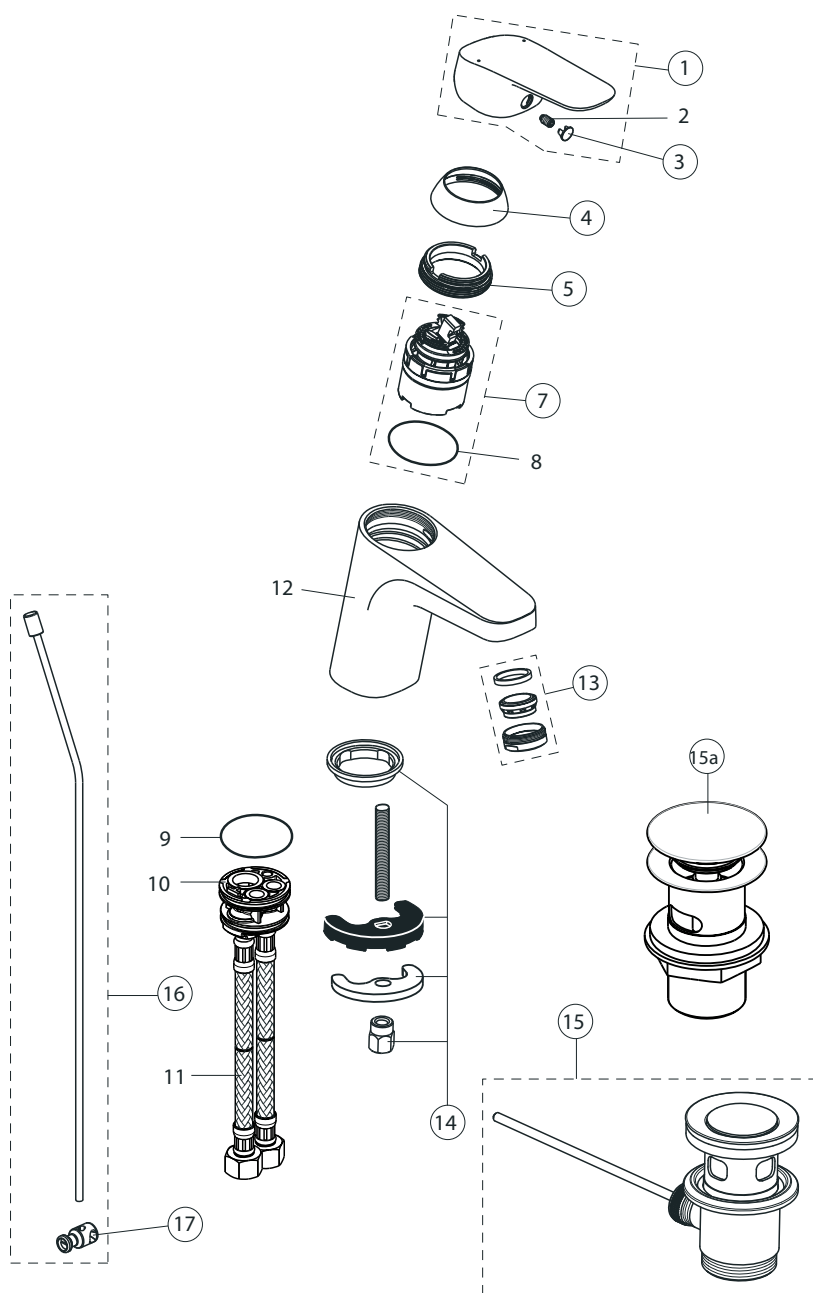

Reservedele/Måltegninger F1756, F1757, F1758

F1756AA

F1757AA

F1758AA

Nr.	Beskrivelse	Varenr.	WVS nr.	Nr.	Beskrivelse	Varenr.	WVS nr.
1	Greb	B961460AA					
2	Skrue M5x8						
3	Mærkeknop (krom)	B960473AA	745113125				
4	Design kappe M38x1,5	B961373AA					
5	Møtrik M41x1.5/M38x1.5	B961374NU	745113280				
7	Kartouche Ø38 mm	A861156NU					
8	O-Ring Ø38x2,5						
9	O-Ring Ø34x2						
10	Manifold						
11	Flex slange Ø10,5 G3/8' L445						
12	Batterikrop						
13	Luftblander M24x1-A, 5 l/min.	B961383AA					
14	Bespændingssæt	A964520NU					
15	Bundventil komplet	A961230AA	745117780				
15a	Bundventil push open komplet	B961705AA					
16	Træk-op stang komplet	B961384AA					
17	Spændestykke	A963404NU	745113445				