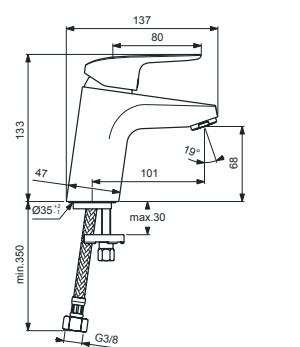

Reservedele/Måltegninger F1756, F1757, F1758

F1756AA

F1757AA

F1758AA

Nr.	Beskrivelse	Varenr.	WVS nr.	Nr.	Beskrivelse	Varenr.	WVS nr.
1	Greb	B961460AA					
2	Skrue M5x8						
3	Mærkeknop (krom)	B960473AA	745113125				
4	Design kappe M38x1,5	B961373AA					
5	Møtrik M41x1.5/M38x1.5	B961374NU	745113280				
7	Kartouche Ø38 mm	A861156NU					
8	O-Ring Ø38x2,5						
9	O-Ring Ø34x2						
10	Manifold						
11	Flex slange Ø10,5 G3/8' L445						
12	Batterikrop						
13	Luftblander M24x1-A, 5 l/min.	B961383AA					
14	Bespændingssæt	A964520NU					
15	Bundventil komplet	A961230AA	745117780				
15a	Bundventil push open komplet	B961705AA					
16	Træk-op stang komplet	B961384AA					
17	Spændestykke	A963404NU	745113445				