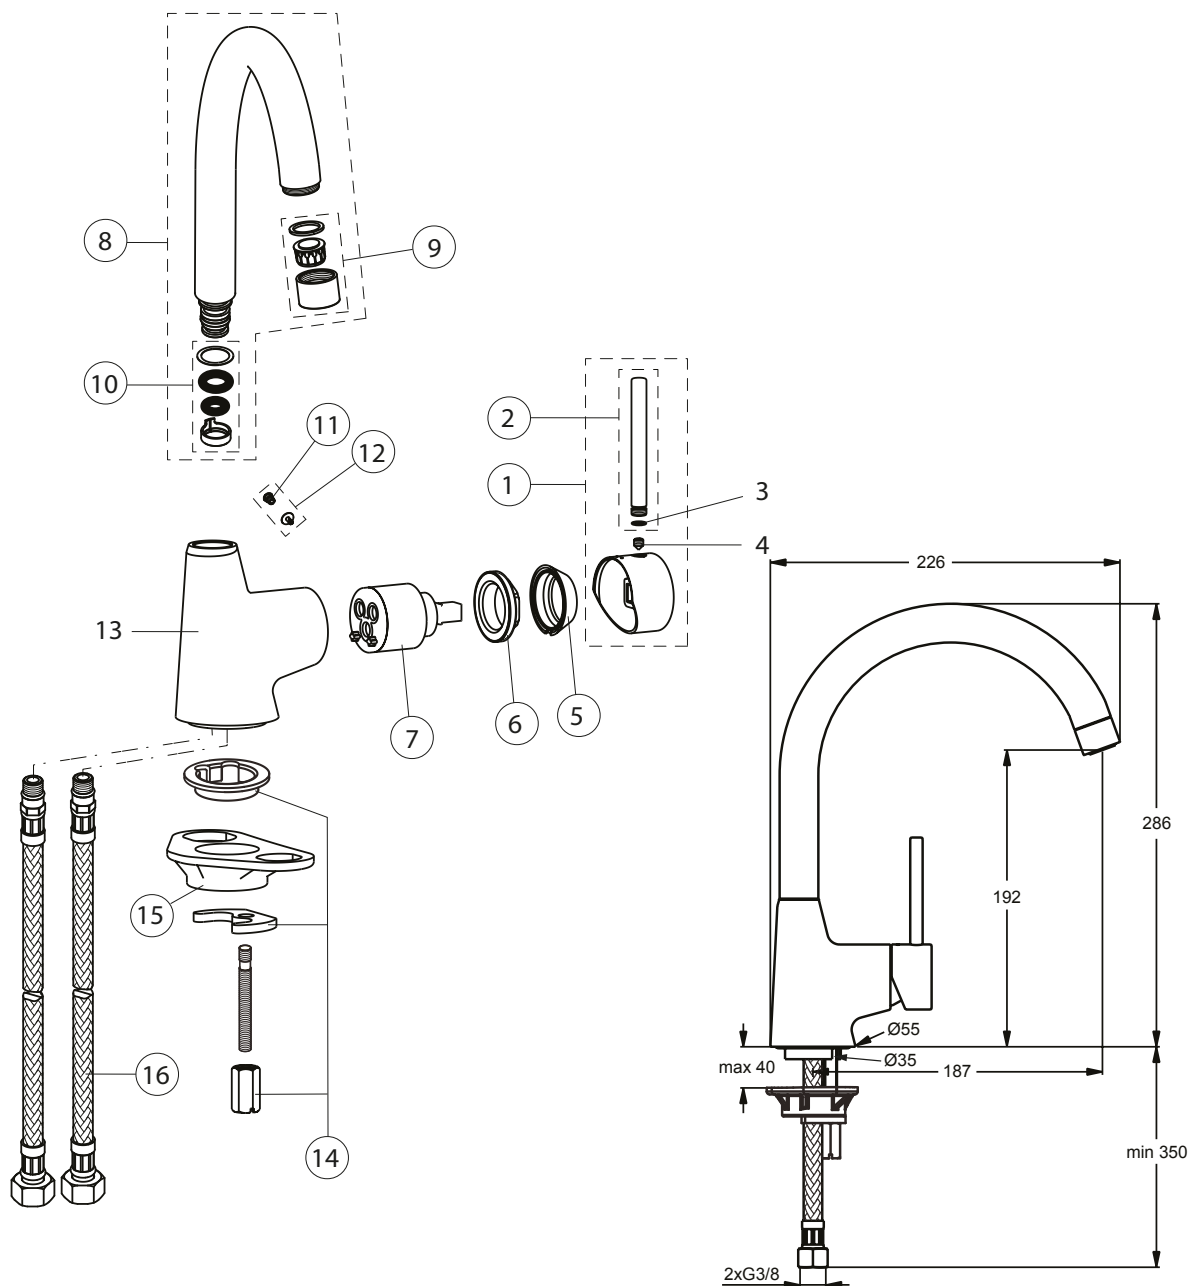

Reservevedele/Måltegninger F1721 (B9328)

Nr.	Beskrivelse	Varenr.	WVS nr.	Nr.	Beskrivelse	Varenr.	WVS nr.
1	Håndgreb med pind	B961272AA					
2	Pind for greb	B960719AA					
3	O-ring Ø6x1,0						
4	Skrue M5x6 DIN 914	A963667NU	745113012				
5	Design kappe	B960709AA					
6	Møtrik M38x1	B960710NU					
7	Kartouche 35 mm	A960567NU	745116300				
8	C-tud	B960293AA					
9	Luftblander, M22x1-A	B960294AA	745113507				
10	Rep. sæt for tud	B960295NU	745110537				
11	Spec. skrue M5x5,5	A960058NU					
12	Skrue + dækknap	B960297AA					
13	Batterikrop						
14	Bespændingssæt	B964894NU					
15	Spændeplade	A962328NU	745117010				
16	Flex slange M10x1-G3/8" (1 stk.)	A963600NU	745117410				