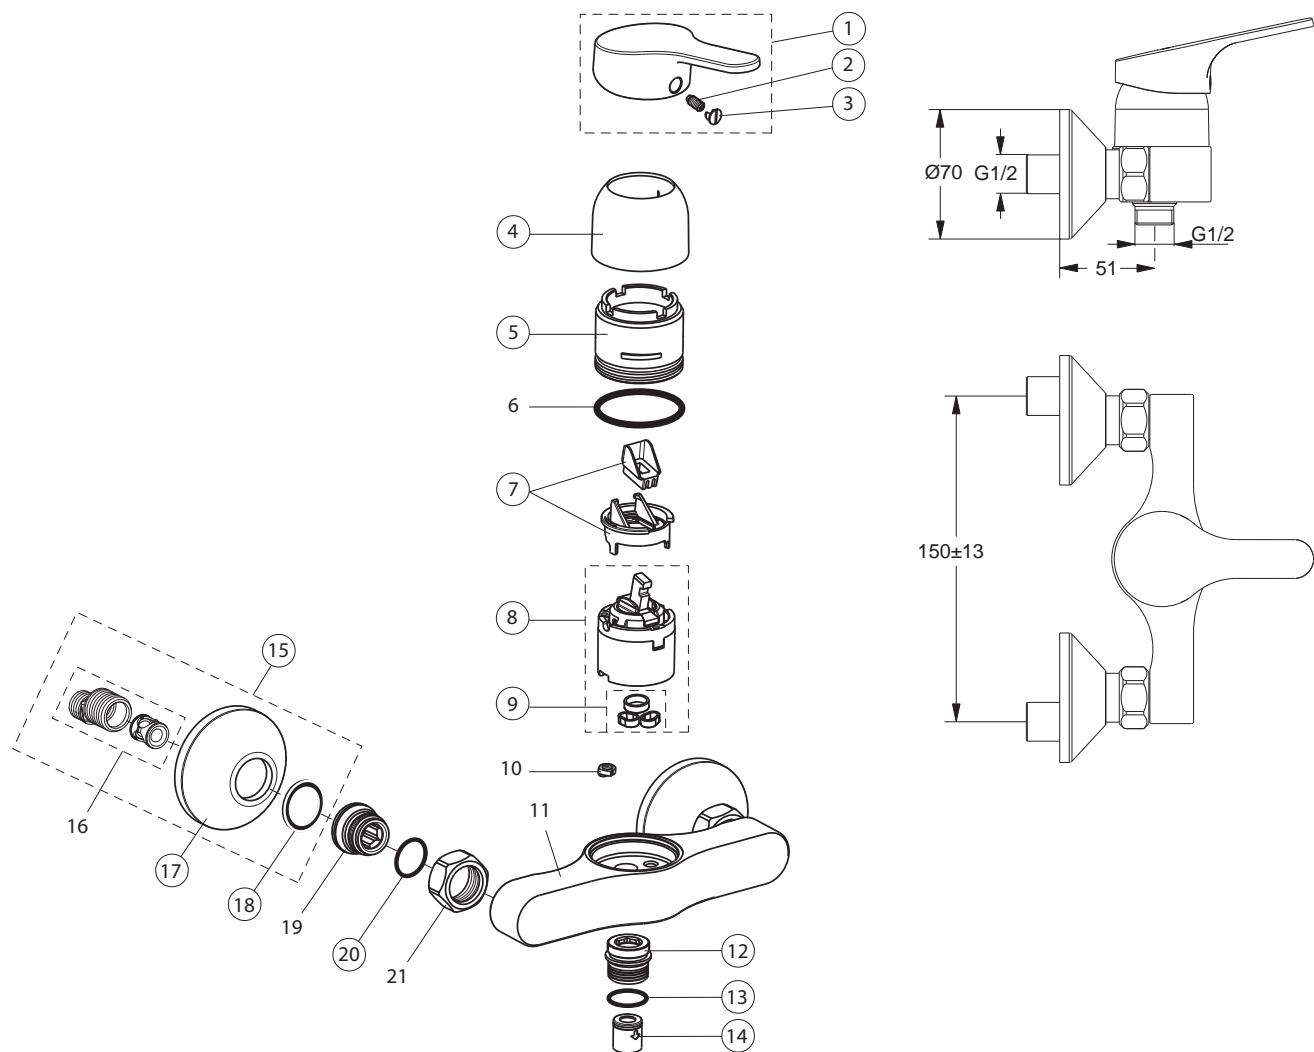

Reservedele/Måltegninger F1703 (B8586)

Nr.	Beskrivelse	Varenr.	WS nr.	Nr.	Beskrivelse	Varenr.	WS nr.
1	Greb	B961269AA		21	Omløber		
2	Skrue til greb M5x10	A963309NU	745117610				
3	Mærkeknop (blå/rød)	A963054NU	745117110				
4	Kappe	B960779AA					
5	Spændering M46x1,5	B960780NU					
6	O-ring $\text{Ø}41 \times 1,78$						
7	Klik-anordning	B960477NU	745113128				
8	Kartouche 40 mm	A963785NU	745113115				
9	O-ringe (sæt)	A961155NU	745128875				
10	Pind for fixering						
11	Batterikrop						
12	Nippel M22x1 - G1/2"	B960275AA					
13	O-ring $\text{Ø}18,2 \times 1,7$	A961640NU	745117636				
14	Kontraventil DW15	A962594NU	745113437				
15	Komplet S-forskruning	A963490AA	745113209				
16	S-forskruning G3/4"						
17	Roset	A963489AA	745113208				
18	Fiberpakning, 24x15x2	A961139NU	745117639				
19	Nippel M19x1,5LH						
20	O-ring $\text{Ø}15,6 \times 1,78$	A961182NU	745117635				