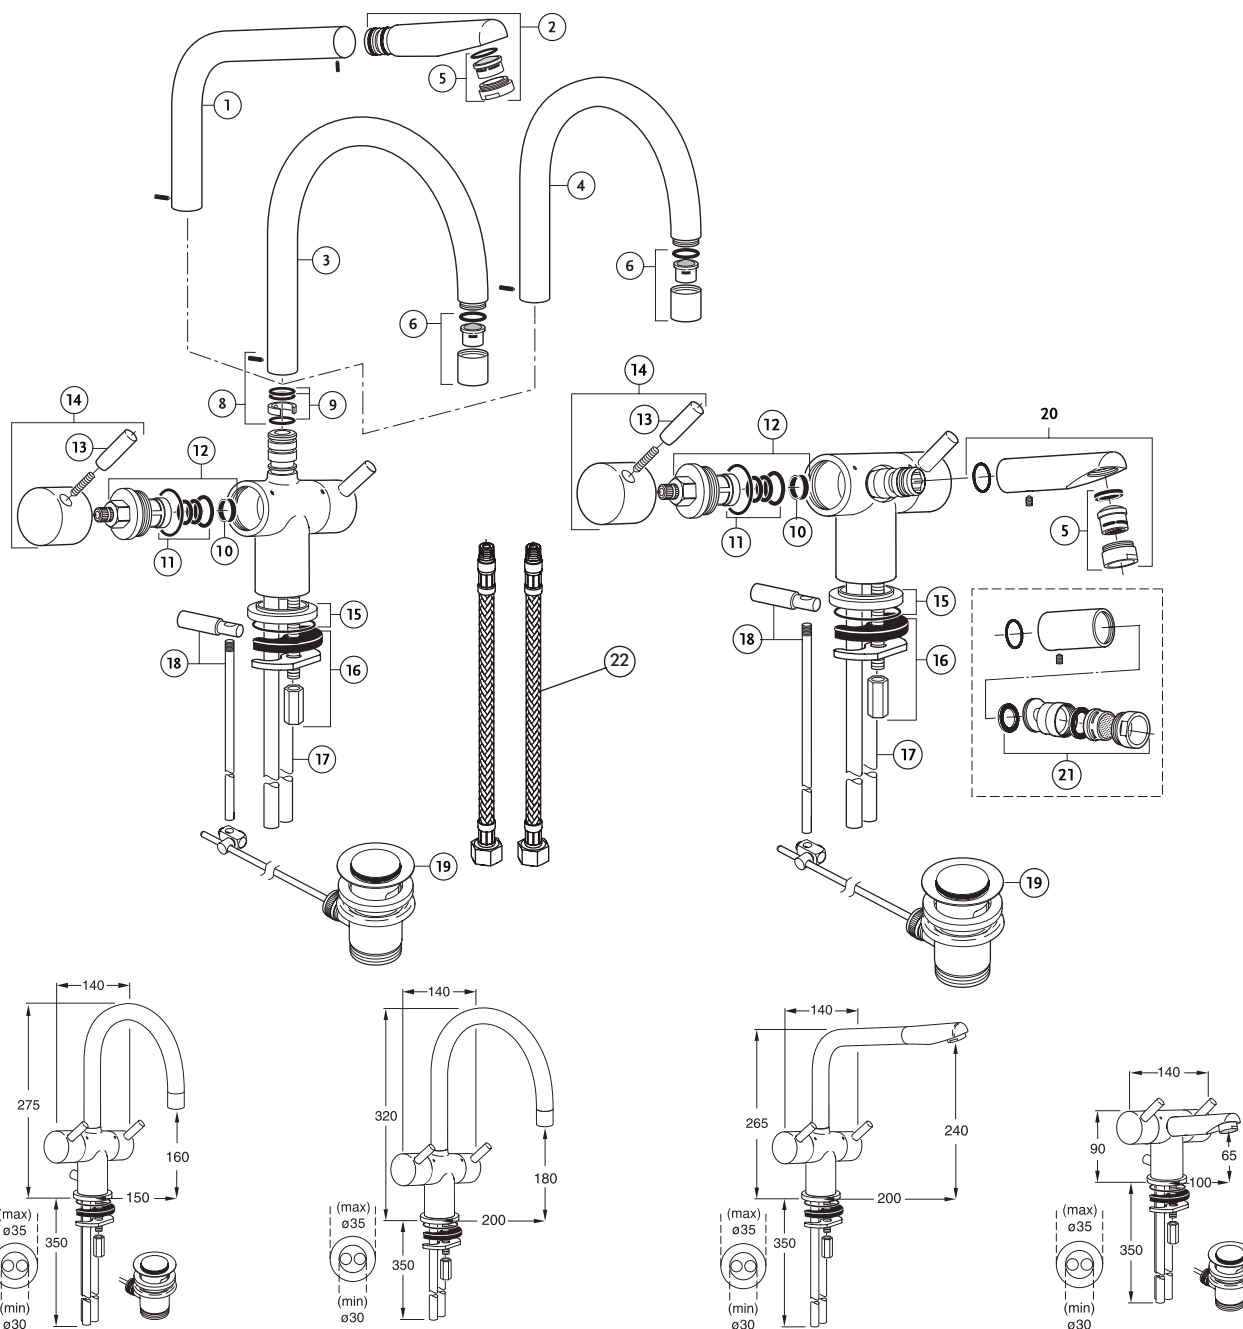

Reserve dele/Måltegninger

F1105, F1106, F1107, F1108, F1109, F1111, F1112
Efter August 2003

Nr.	Beskrivelse	Varenr.	WS nr.	Nr.	Beskrivelse	Varenr.	WS nr.
1	L-tud med spids 1109 KV Do. Stainless	F960511AA F960511XJ	745116040 745116047	13a	Pind 45 mm Do. Stainless	F960107AA F960107XJ	745116640 745116647
2	Udløbsspids til 1109 KV	F960440AA	745116050	14	Håndhjul med Børma kold Do. Stainless	F960193AA F960193XJ	745111590 745111597
3	C-tud til 1106 KV Do. Stainless	F960219AA F960219XJ	745116010 745116017	14	Håndhjul varm	F960194AA	745111000
4	C-tud til 1112 HV	F960220AA	745116000	15	Bordring + O-ring	F960523AA	745111250
5	Luftblander, M24x1 - A Do. Stainless	A960321AA A960321XJ	745117426	16	Bespændingssæt M8	A960304NU	745111900
6	Luftblander, M18x1 Do. Stainless	F960181AA F960181XJ	745116740	17	Kobberrør L=386 mm (1 stk.)	F960211AA	745111390
6a	Luftblander, M18x1 - 8,3 l/m Do. Stainless	F960231AA F960231XJ	745116750 745116757	18	Træk-op stang, komplet Do. Stainless	F960191AA F960191XJ	745116920 745116927
8	Reparationssæt t.tud	F960023NU	745111559	19	Bundventil Do. Stainless	H3699AA H3699XJ	747316110 747316117
9	O-ringe	F960183NU	745116310	21	Kugle-luftblander	F960182AA	745115084
10	Bundpakning (10 stk.)	F960016NU	745111621	22	Flex slange M10x1-G3/8" (1 stk.)	A963305NU	
11	Rep. sæt 571	F960030NU	745111666				
12	Ventiloverdel varm Ventiloverdel kold	F960035NU F960034NU	745111184 745111185				
13	Pind 25 mm Do. Stainless	F960190AA F960190XJ	745111334 745111337				