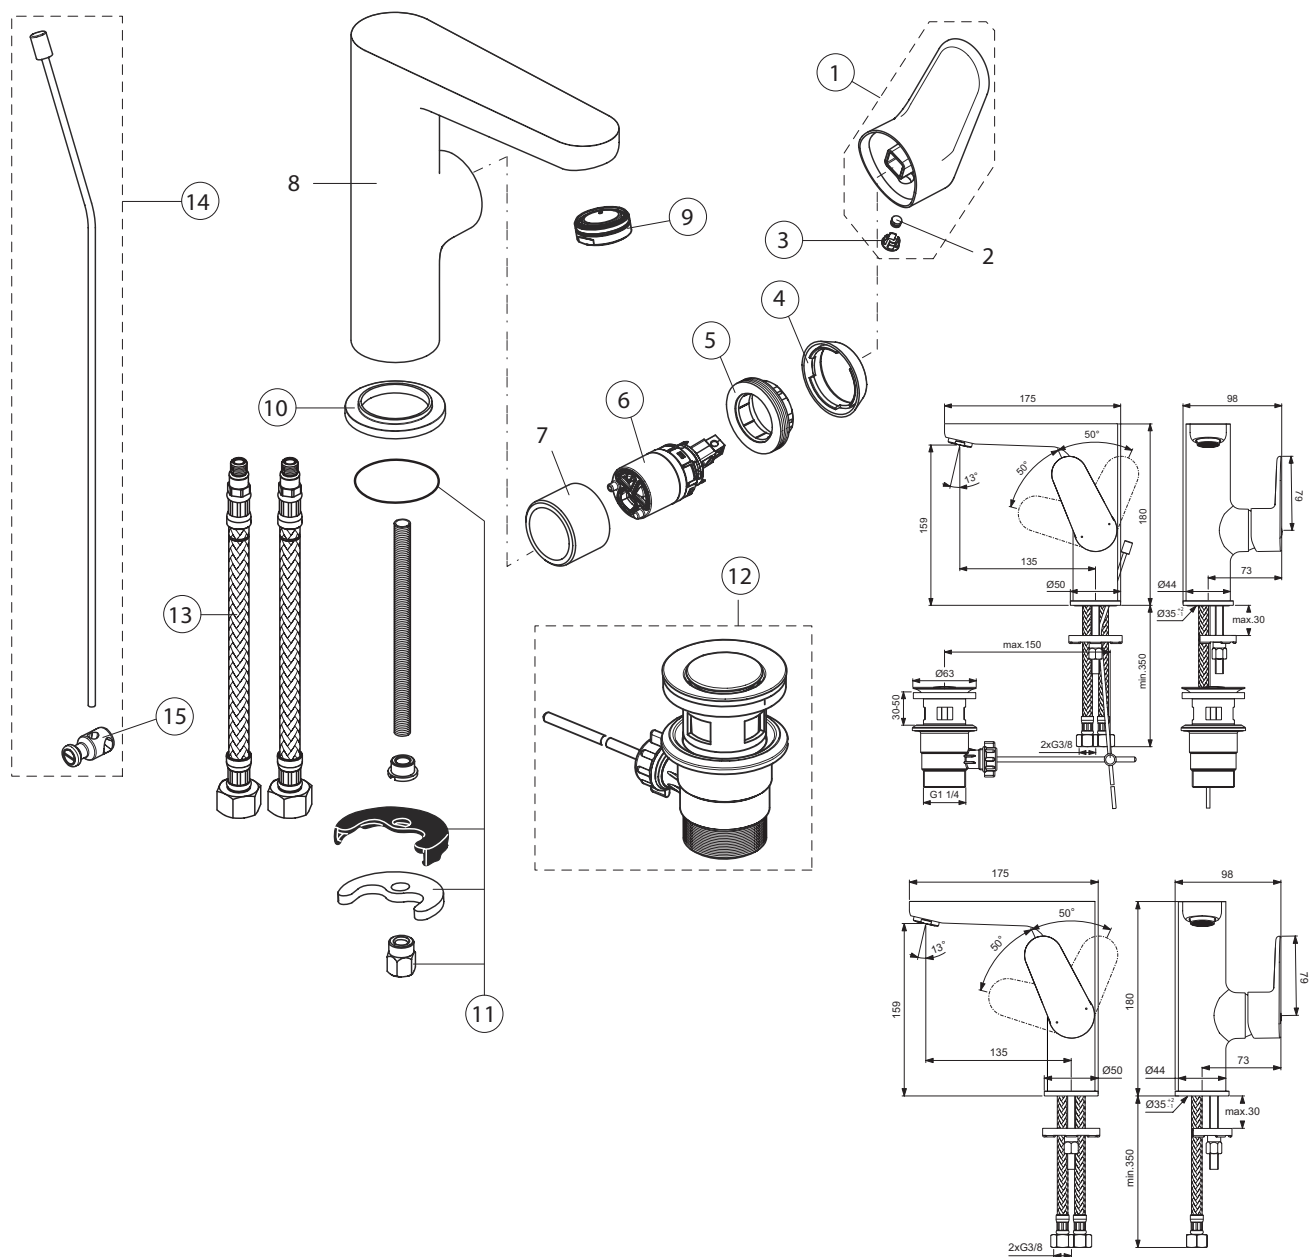

Reserve dele/Måltegninger BC703, BC497, BC555

Nr.	Beskrivelse	Varenr.	WVS nr.	Nr.	Beskrivelse	Varenr.	WVS nr.
1	Greb komplet	B961647AA					
2	Skrue						
3	Mærkeknop	B964696AA					
4	Design kappe	A861080AA					
5	Møtrik M38x1.5	B961645NU					
6	Kartouche Ø28 mm	A861397NU					
7	Manifold						
8	Batterikrop						
9	Luftblænder M24x1, 5 l/min.	B961383AA					
10	Bordring	B960712AA					
11	Bespændingssæt	B964702NU					
12	Bundventil komplet	A961230AA	745117780				
13	Flex slange M8X1-G3/8" L425 (1 stk.)	A962370NU					
14	Træk-op stang komplet	B961384AA					
15	Spændestykke	A963404NU	745113445				