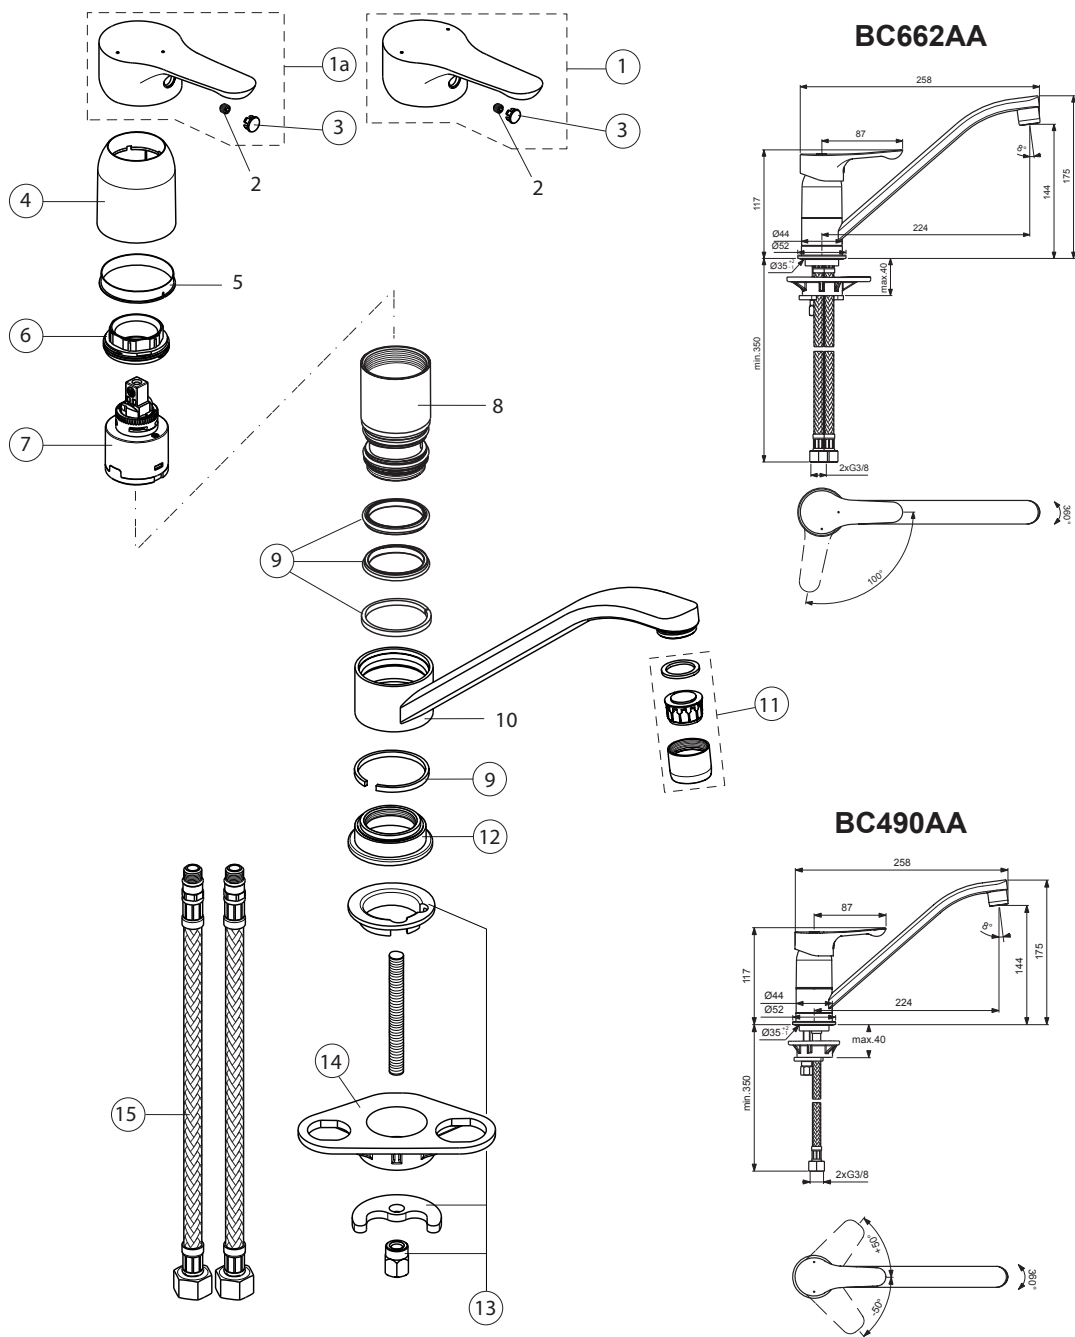

Reserve dele/Måltegninger BC490, BC662

Nr.	Beskrivelse	Varenr.	WVS nr.	Nr.	Beskrivelse	Varenr.	WVS nr.
1	Greb komplet	B961564AA					
1a	Greb komplet BlueStart	B961615AA					
2	Skrue M5x6						
3	Mærkeknop	B964696AA					
4	Design kappe	B961211AA					
5	Støttering						
6	Møtrik M37x1.5	B964698NU					
7	Kartouche Ø35 mm m/Click	B961478NU					
8	Batterikrop						
9	Rep. sæt til tud	B961603NU					
10	Svingtud						
11	Luftblander M22x1-A	B960828AA					
12	Bordring	B961228AA					
13	Bespændingssæt	B964894NU					
14	Spændeplade	A962328NU	745117010				
15	Flex slange M10X1-G3/8" L445 (1 stk.)	A963600NU	745117410				