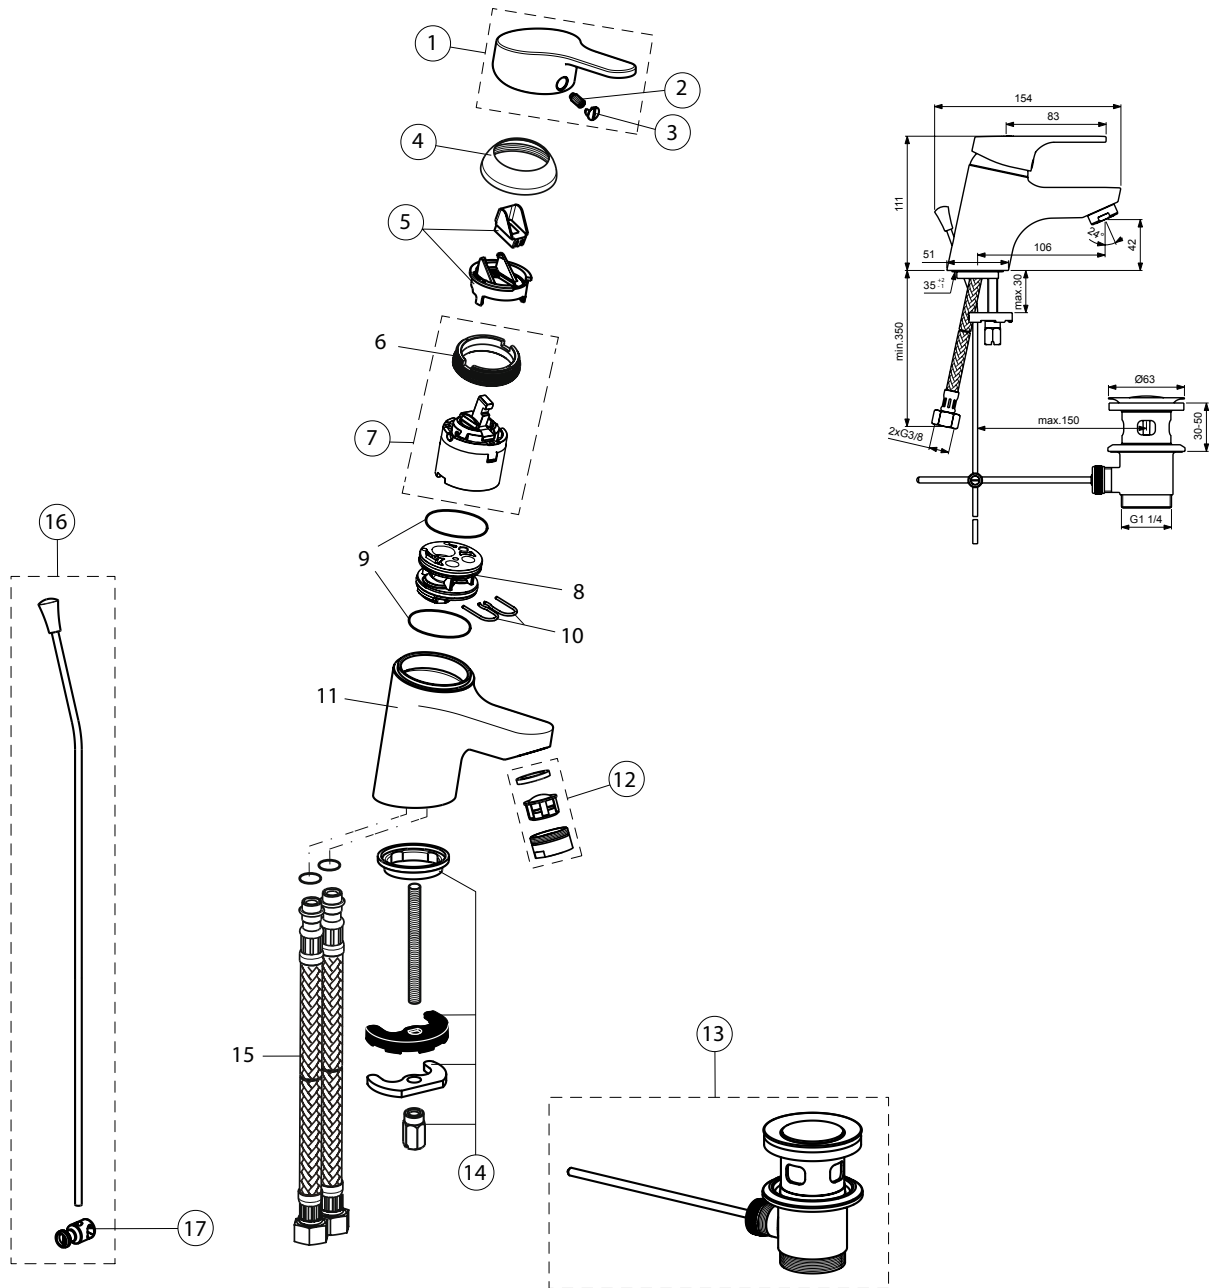

Reservedele/Måltegninger B8576, B9068

Nr.	Beskrivelse	Varenr.	WS nr.	Nr.	Beskrivelse	Varenr.	WS nr.
1	Greb	B961269AA					
2	Skrue til greb M5x10	A963309NU	745117610				
3	Mærkeknop (blå/rød)	A963054NU	745117110				
4+6	Designkappe & møtrik	B960862AA					
5	Klik-anordning	B960477NU	745113128				
6	Spændering M43x1,5	(indgår med pos. 4)					
7	Kartouche 40 mm	B960863NU	745113115				
8	Manifold						
9	O-ring Ø35x2						
10	Clips						
11	Batterikrop						
12	Luftblander, M24x1-A	A960321AA	745117426				
13	Bundventil komplet	A961230AA	745117780				
14	Bespændingssæt	A964520NU					
15	Flex slange G3/8-Ø10.5/L445						
16	Træk-op stang, komplet	B960691AA					
17	Spændestykke	A963404NU	745113445				