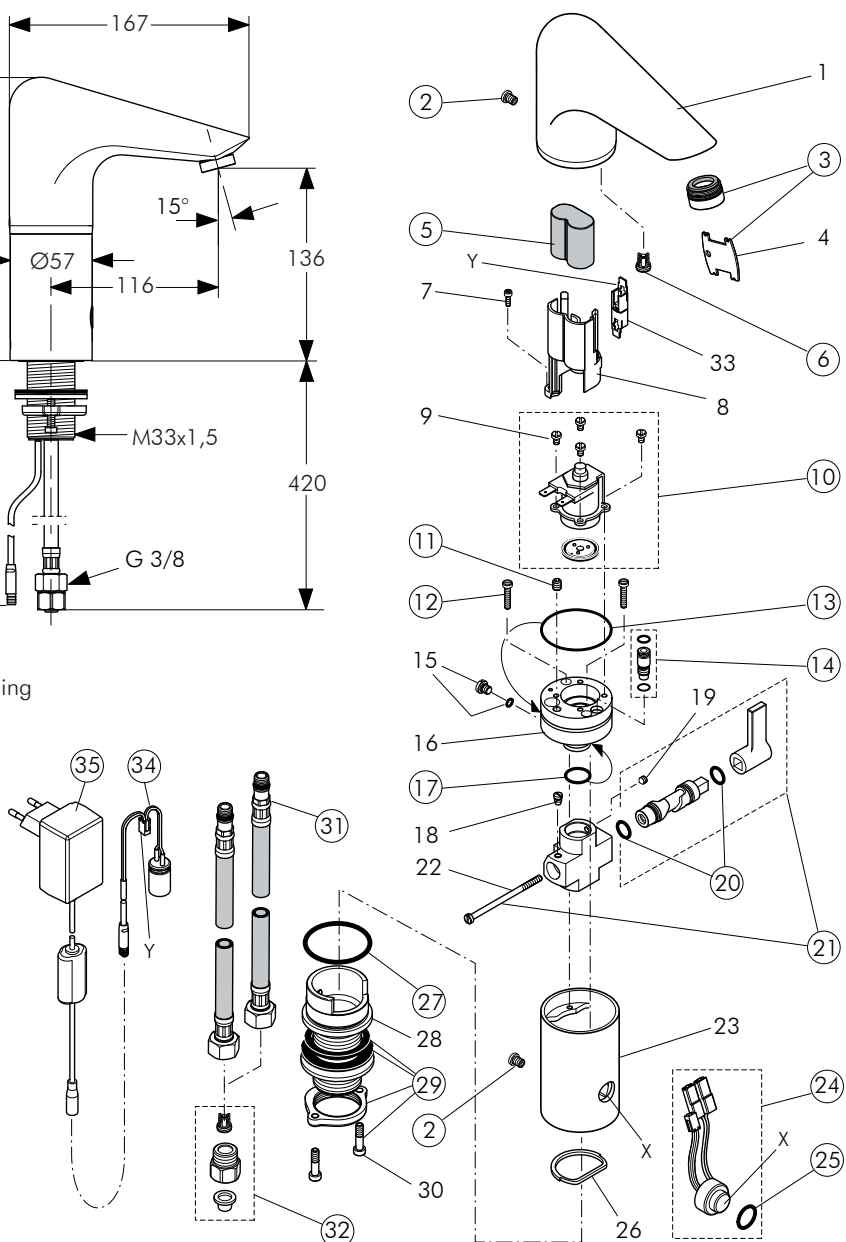

# Reservevedele/Måltegninger A4152, A4154

A4152AA med 6V batteri  
A4154AA med 240V strømforsyning

| Nr. | Beskrivelse               | Varenr.   | WS nr.    | Nr. | Beskrivelse                | Varenr.   | WS nr.    |
|-----|---------------------------|-----------|-----------|-----|----------------------------|-----------|-----------|
| 1   | Udløbstud                 |           |           | 21  | Temperatur kontrol komplet | A962219AA |           |
| 2   | Låseskrue M6              | A960201AA |           | 22  | Skrue M4x71,7              | A963525NU |           |
| 3   | Luftblander M24x1 Vandals | B960457AA |           | 23  | Cylinder krop              |           |           |
| 4   | Nøgle til luftblander     |           |           | 24  | Sensor, komplet            | A960219NU |           |
| 5   | Batteri 6V CR-P2          | A960161NU |           | 25  | O-ring Ø15,6x1,78          | A961182NU | 745117635 |
| 6   | Kontraventil              | A962099NU |           | 26  | Sensor holde-ring          |           |           |
| 7   | Skrue M3x10 DIN912        |           |           | 27  | O-ring Ø36x2               | A961335NU | 745113108 |
| 8   | Batteri holder            |           |           | 28  | Gevindstykke M33x1,5       |           |           |
| 9   | Skrue M4x6                | A963103NU |           | 29  | Bespændingssæt             | A960486NU |           |
| 10  | Magnet ventil             | A960151NU |           | 30  | Skrue M5x20 DIN7985        |           |           |
| 11  | Skrue M6x8 DIN913         | A963752NU |           | 31  | Flex slang M10x1-G3/8"     | A963600NU | 745117410 |
| 12  | Skrue M4x20               | A963544NU |           | 32  | Kontraventil komplet       | A962215AA |           |
| 13  | O-ring Ø46x1              | A962213NU |           | 33  | Adapter (kun A4154AA)      |           |           |
| 14  | Nippel M8x1 komplet       | A962214NU |           | 34  | Forbindelses kabel         | A962216NU |           |
| 15  | Låseskrue m. O-ring Ø5x1  |           |           | 35  | Strømforsyning 240V / 6V   | A962217NU |           |
| 16  | Hus for magnetventil      |           |           |     |                            |           |           |
| 17  | O-ring Ø14x1,78           | A962605NU |           |     |                            |           |           |
| 18  | Låseskrue                 | A961183NU |           |     |                            |           |           |
| 19  | Skrue M5x6 DIN 914        | A963667NU | 745113012 |     |                            |           |           |
| 20  | O-ring Ø11x1,5            | A962218NU |           |     |                            |           |           |