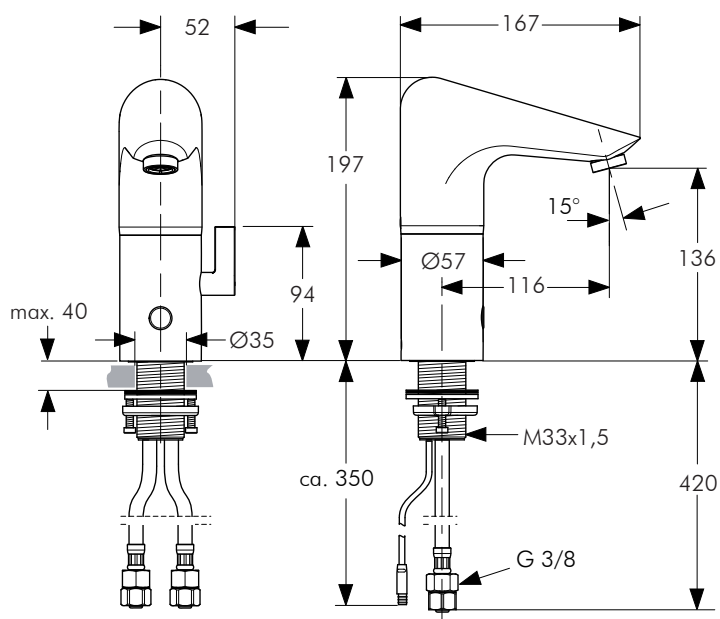

# Reservevedele/Måltegninger A4152, A4154

A4152AA med 6V batteri  
A4154AA med 240V strømforsyning

| Nr. | Beskrivelse               | Varenr.   | WS nr.    | Nr. | Beskrivelse                | Varenr.   | WS nr.    |
|-----|---------------------------|-----------|-----------|-----|----------------------------|-----------|-----------|
| 1   | Udløbstud                 |           |           | 21  | Temperatur kontrol komplet | A962219AA |           |
| 2   | Låseskrue M6              | A960201AA |           | 22  | Skrue M4x71,7              | A963525NU |           |
| 3   | Luftblander M24x1 Vandals | B960457AA |           | 23  | Cylinder krop              |           |           |
| 4   | Nøgle til luftblander     |           |           | 24  | Sensor, komplet            | A960219NU |           |
| 5   | Batteri 6V CR-P2          | A960161NU |           | 25  | O-ring Ø15,6x1,78          | A961182NU | 745117635 |
| 6   | Kontraventil              | A962099NU |           | 26  | Sensor holde-ring          |           |           |
| 7   | Skrue M3x10 DIN912        |           |           | 27  | O-ring Ø36x2               | A961335NU | 745113108 |
| 8   | Batteri holder            |           |           | 28  | Gevindstykke M33x1,5       |           |           |
| 9   | Skrue M4x6                | A963103NU |           | 29  | Bespændingssæt             | A960486NU |           |
| 10  | Magnet ventil             | A960151NU |           | 30  | Skrue M5x20 DIN7985        |           |           |
| 11  | Skrue M6x8 DIN913         | A963752NU |           | 31  | Flex slang M10x1-G3/8"     | A963600NU | 745117410 |
| 12  | Skrue M4x20               | A963544NU |           | 32  | Kontraventil komplet       | A962215AA |           |
| 13  | O-ring Ø46x1              | A962213NU |           | 33  | Adapter (kun A4154AA)      |           |           |
| 14  | Nippel M8x1 komplet       | A962214NU |           | 34  | Forbindelses kabel         | A962216NU |           |
| 15  | Låseskrue m. O-ring Ø5x1  |           |           | 35  | Strømforsyning 240V / 6V   | A962217NU |           |
| 16  | Hus for magnetventil      |           |           |     |                            |           |           |
| 17  | O-ring Ø14x1,78           | A962605NU |           |     |                            |           |           |
| 18  | Låseskrue                 | A961183NU |           |     |                            |           |           |
| 19  | Skrue M5x6 DIN 914        | A963667NU | 745113012 |     |                            |           |           |
| 20  | O-ring Ø11x1,5            | A962218NU |           |     |                            |           |           |